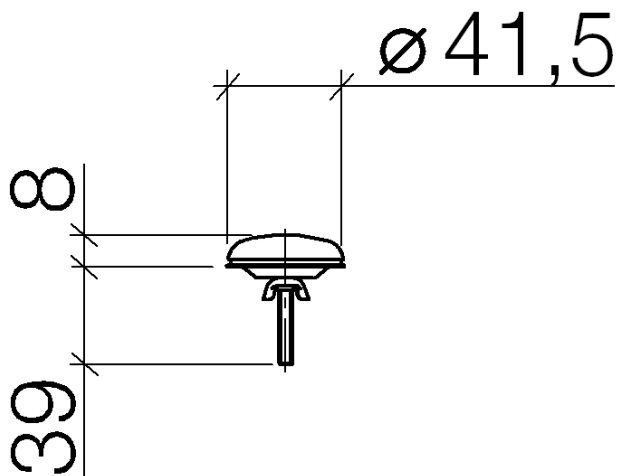

Умывальник - Различные серии
Заглушка для отверстия - хром
Артикулльный номер: 12 715 970-00

хром

размерный чертеж

Все величины в мм / дюймах = мм x 0,0394