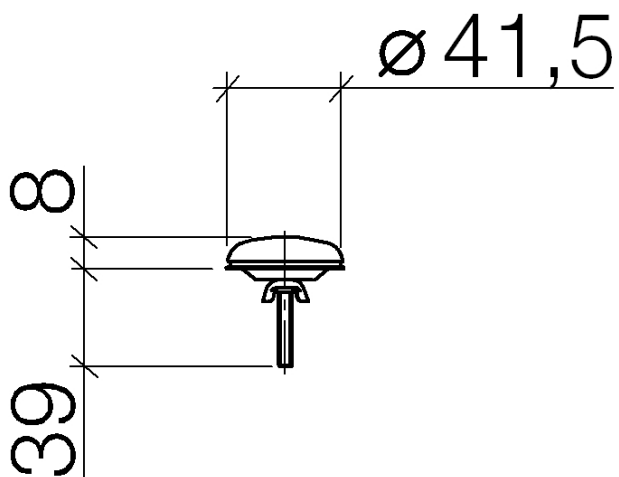

Умывальник - Различные серии
Заглушка для отверстия - хром
Артикульный номер: 12 715 970-00

хром

размерный чертеж

Все величины в мм / дюймах = мм x 0,0394

Умывальник - Различные серии
Заглушка для отверстия - хром
Артикульный номер: 12 715 970-00

Умывальник - Различные серии
Заглушка для отверстия - хром
Артикульный номер: 12 715 970-00

Другие варианты поверхностей

платина матовая
12 715 970-06

платина
12 715 970-08

латунь
12 715 970-09

латунь сатинированная
12 715 970-28