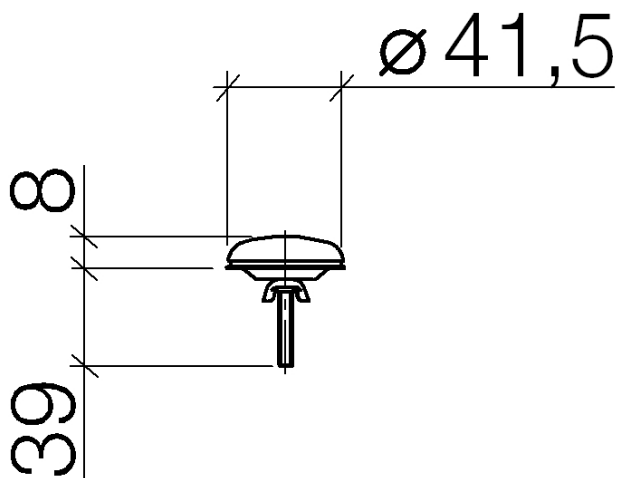

Умывальник - Различные серии  
Заглушка для отверстия - хром  
Артикульный номер: 12 715 970-00

хром

размерный чертеж

Все величины в мм / дюймах = мм x 0,0394

Умывальник - Различные серии  
Заглушка для отверстия - хром  
Артикульный номер: 12 715 970-00

Умывальник - Различные серии  
Заглушка для отверстия - хром  
Артикульный номер: 12 715 970-00