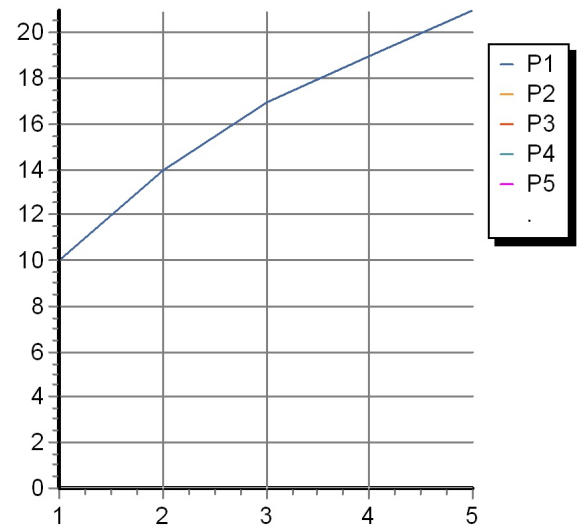

Esplosi / Exploded

ZETAMIX 1900

Z1919P Portate / Flowrates (lt/min)

PRESSIONE PRESSURE	1 BAR	2 BAR	3 BAR	4 BAR	5 BAR
P1 LAVABO BASIN	10	14	17	19	21
P2					
P3					
P4					
P5					

ZETAMIX 1900

Z1919P Pesì e Misure / Weights and Sizes

Peso (Kg) Weight (lb)	1,6 (Kg)	3,52736 (lb)
Volume (dc3) - (in3)	4,05 (dc3)	0,000247 (in3)
h (mm) - (in)	70 (mm)	2,755907 (in)
L1 (mm) - (in)	150 (mm)	5,905515 (in)
L2 (mm) - (in)	385 (mm)	15,1574885 (in)