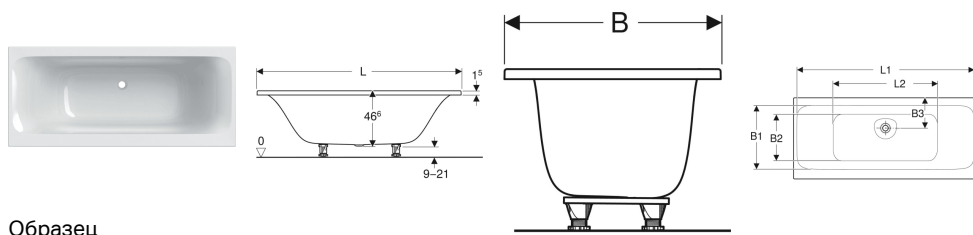

Прямоугольная ванна Geberit Tawa, тонкое исполнение, Duo, с ножками

Образец

Цели применения

- Для санузлов в частных квартирах/домах и гостиницах
- Для монтажа с ножками ванн или держателями ванн

Характеристики

- Прямоугольная

- Тонкая кромка
- Предусмотрено для двух человек
- Сток по середине, эксцентрический
- Сливное отверстие \varnothing 52 мм

Технические характеристики

Материал | Сантехнический акрил

Объем поставки

- Ванна
- Комплект ножек

Арт. №	Цвет / поверхность	L	L1	L2	B	B1	B2	H	Общий объем	
554.123.01.1	Белый / Глянцевый	170 см	163.3 см	95.1 см	75 см	56.2 см	47.6 см	46.6 см	186 л	Новый
554.124.01.1	Белый / Глянцевый	180 см	173.6 см	105.1 см	80 см	61.2 см	52.6 см	46.6 см	258 л	Новый
554.125.01.1	Белый / Глянцевый	190 см	183.6 см	115.1 см	90 см	71.2 см	62.8 см	46.6 см	330 л	Новый