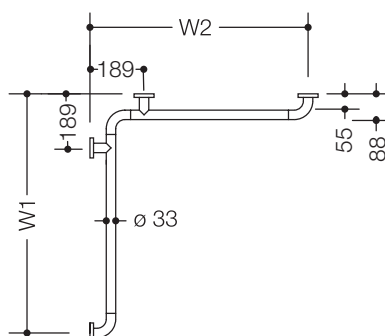

Abbildung ähnlich

Dusch-, Wannenhandlauf, Sonderlängen 801.35.1S

- waagerecht angeordnete, im rechten Winkel verbundene Stangen mit Stahl-Befestigungsrosetten
- dient im Dusch- und Wannenbereich zum Festhalten und Abstützen
- waagerechte Längen auf Maß gefertigt von 475 mm bis 1800 mm
- 88 mm tief, lichter Abstand zur Wand 55 mm, Stangendurchmesser 33 mm, Rosettendurchmesser 70 mm
- ab einer waagerechten Länge von 1200 mm ist eine zusätzliche Wandanbindung notwendig, da Stützenabstand max. 850 mm betragen darf
- mit durchgehendem, korrosionsgeschütztem Stahlkern
- Montage an der Wand mit wandspezifischem Befestigungsmaterial und Rosetten von HEWI
- links- und rechtsseitig montierbar
- Verwendung Einhängesitz
  900.51.1..., 802.51...1..., W1/W2 = min. 530 mm
  950.51.1..., W1/W2 = min. 570 mm
  801.51...100, W1/W2 = min. 650 mm
  801.51...110, 801.51...115, W1/W2 = min. 750 mm
  Einhängesitze nur bedingt einsetzbar, wenn Achsmaße W1 oder W2 = 1040 - 1800 mm
- aus hochglänzendem Polyamid in allen HEWI Farben

Abmessungen in mm

Farben

Polyamid

Alternative Farben

Polyamid, matt

Technische Änderungen vorbehalten, 08.03.2022

HEWI Heinrich Wilke GmbH
Postfach 1260
D-34442 Bad Arolsen

Telefon: +49 5691 82-0
Telefax: +49 5691 82-319

info@hewi.de
www.hewi.com