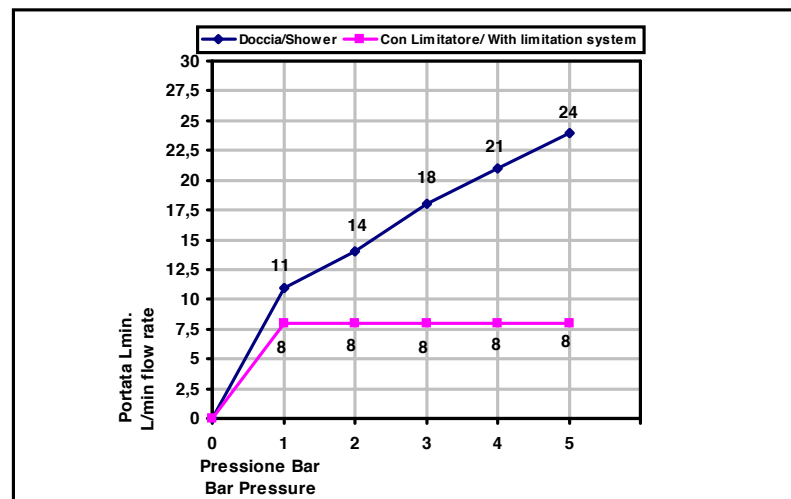

Pressione dinamica minima di utilizzo 0,5 bar.
Minimum dynamic pressure of use: 0,5 Bar.

La doccietta Art 836/N è dotato di limitatore di portata da 8 l/min da 1 a 5 bar
The handshower Art_836/N has a limitation system of 8 l/m for 1 to 5 Bar

**PORTATE A PRESSIONE DINAMICA SENZA LIMITATORE
FLOW RATES AT DYNAMIC PRESSURE WITHOUT LIMITATION SYSTEM**

-Uscita Doccia	1 bar	11 l/min
- Shower exit	2 bar	14 l/min
	3 bar	18 l/min
	4 bar	21 l/min
	5 bar	24 l/min

Cod. 836/N
Aste doccia

Duplex con erogazione,
supporto orientabile,
doccetta 3 getti
e flessibile doppia aggraffatura
mm 1500, 1/2" ff conico

Shower set
with water supply elbow,
orientable bracket,
3 functions handshower
and 1500 mms double interlock hose,
1/2" ff conical