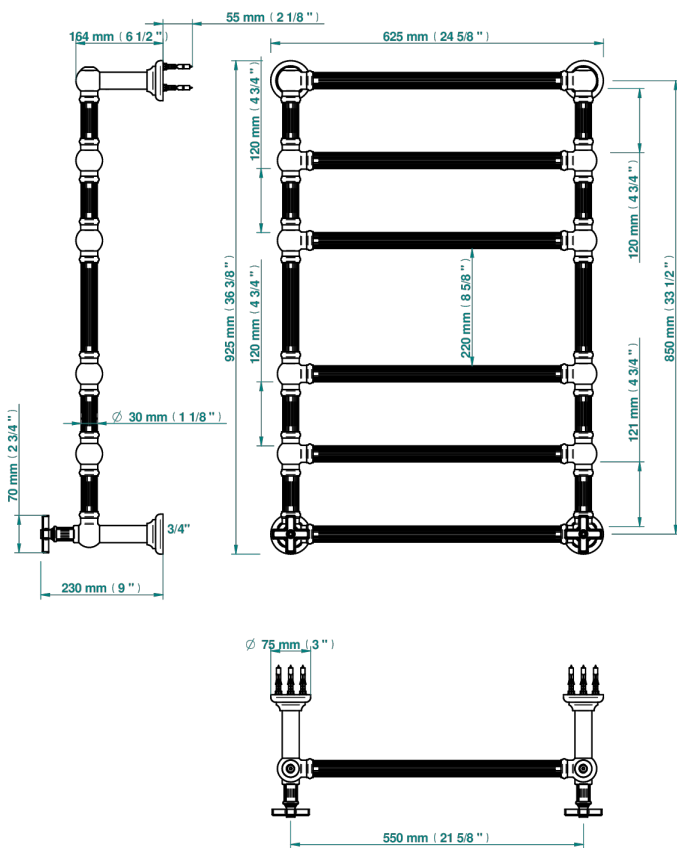

GRAND CENTRAL С РУЧКАМИ-КРЕСТИКАМИ С БЕЛЫМ ОНИКСОМ

THG
PARIS

U9R-TWF6H2

Полотенцесушитель Традиционный каннелированный, 6 перекладин, 625 мм x 925 мм, водяной, с 2 декоративными крестовыми рукоятками

71043

29/07/2019

ХАРАКТЕРИСТИКИ

- Grand central с ручками-крестиками с белым ониксом
- Полотенцесушитель Традиционный каннелированный, 6 перекладин, 625 мм x 925 мм, водяной, с 2 декоративными крестовыми рукоятками

ТЕХНИЧЕСКИЕ ХАРАКТЕРИСТИКИ

- Pression : 0,5 bars < P < 3 bars (recommandée)
- Pressure : 7.25 psi < P < 43.5 psi (advised)
- Température eau maximale conseillée : 60°C
- Maximum water temperature advised: 140°F
- Hauteur minimale au sol (maximum height from the ground) : 60 cm (24")
- Puissance / Power : 128W à Delta T 30