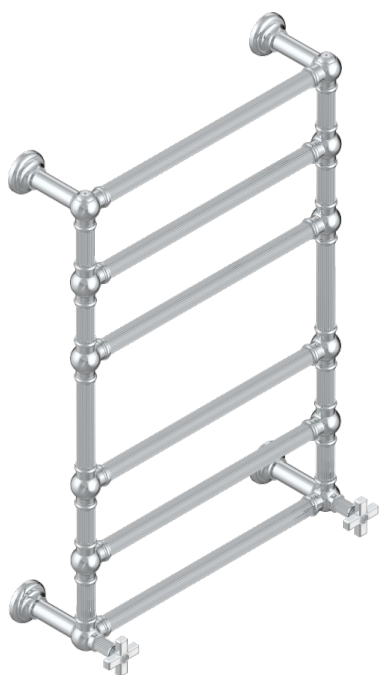

GRAND CENTRAL С РУЧКАМИ-КРЕСТИКАМИ С БЕЛЫМ ОНИКСОМ

THG
PARIS

U9R-TWF6H2

Полотенцесушитель Традиционный каннелированный, 6 перекладин, 625 мм x 925 мм, водяной, с 2 декоративными крестовыми рукоятками

71043

29/07/2019

ХАРАКТЕРИСТИКИ

- Grand central с ручками-крестиками с белым ониксом
- Полотенцесушитель Традиционный каннелированный, 6 перекладин, 625 мм x 925 мм, водяной, с 2 декоративными крестовыми рукоятками

ТЕХНИЧЕСКИЕ ХАРАКТЕРИСТИКИ

- Pression : 0,5 bars < P < 3 bars (recommandée)
- Pressure : 7.25 psi < P < 43.5 psi (advised)
- Température eau maximale conseillée : 60°C
- Maximum water temperature advised: 140°F
- Hauteur minimale au sol (maximum height from the ground) : 60 cm (24")
- Puissance / Power : 128W à Delta T 30

Никель - B01
Покрытие PVD бронза - F33
Покрытие PVD золотистый цвет - H52
Покрытие PVD латунь - H49
Покрытие PVD матовая бронза - F34
Покрытие PVD матовая латунь - H50

Покрытие PVD матовый золотистый - H53
Покрытие PVD матовый никель - H56
Покрытие PVD никель - H55
Светлое золото - F30
Хром - A02