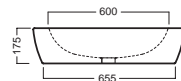

DISEGNO TECNICO TECHNICAL DESIGN