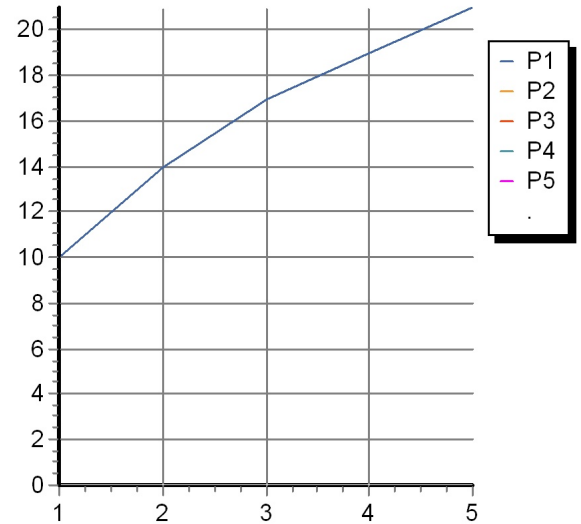

Esplosi / Exploded

ZETAMIX 1900

Z1920P

Portate / Flowrates (lt/min)

PRESSIONE PRESSURE	1 BAR	2 BAR	3 BAR	4 BAR	5 BAR
LAVABO BASIN <i>P1</i>	10	14	17	19	21
<i>P2</i>					
<i>P3</i>					
<i>P4</i>					
<i>P5</i>					

ZETAMIX 1900

Z1920P

Pesi e Misure / Weights and Sizes

Peso (Kg) Weight (lb)	2,031 (Kg)	4,4775426 (lb)
Volume (dc3) - (in3)	4,05 (dc3)	0,000247 (in3)
h (mm) - (in)	70 (mm)	2,755907 (in)
L1 (mm) - (in)	150 (mm)	5,905515 (in)
L2 (mm) - (in)	385 (mm)	15,1574885 (in)