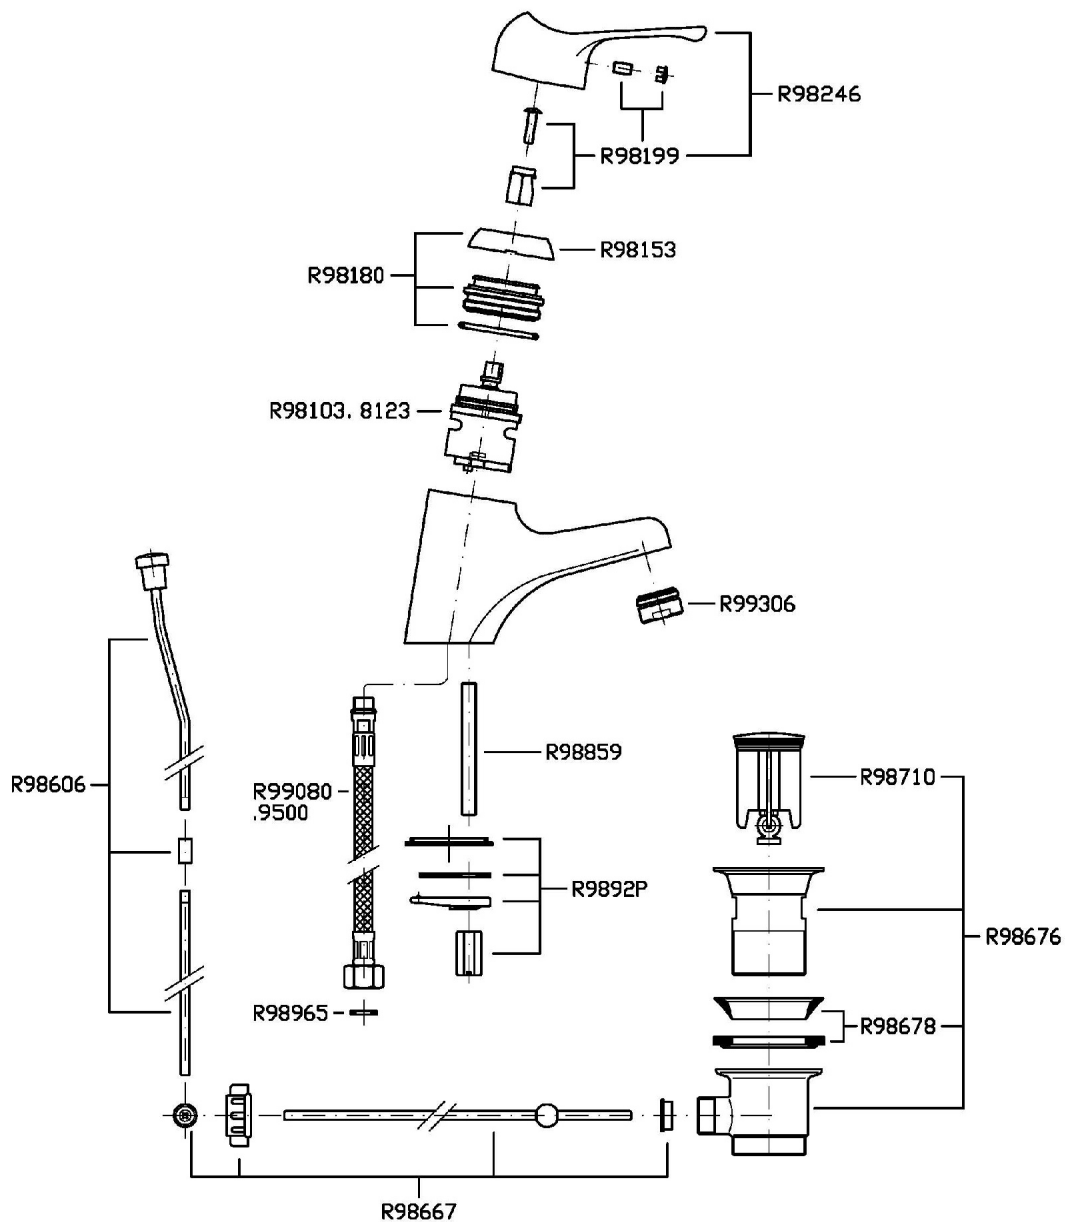

Marchio / Brand ZUCCHETTI

Classe / Class ZETAMIX 1900

ZETAMIX 1900

Z1920P

Miscelatore monocomando lavabo / Single lever basin mixer.

Miscelatore monocomando lavabo con aeratore, scarico da 1 ¼", flessibili di collegamento.

Single lever basin mixer with aerator, 1 ¼" pop-up waste, flexible pipes.

Finiture / Finishes

Cromo / Chrome

ZETAMIX 1900

Z1920P

Disegno Complessivo / Overall Drawing

ZETAMIX 1900

Z1920P

Esplosi / Exploded

ZETAMIX 1900

Z1920P

Portate / Flowrates (lt/min)

PRESSIONE PRESSURE	1 BAR	2 BAR	3 BAR	4 BAR	5 BAR
LAVABO BASIN <i>P1</i>	10	14	17	19	21
<i>P2</i>					
<i>P3</i>					
<i>P4</i>					
<i>P5</i>					

ZETAMIX 1900

Z1920P

Pesi e Misure / Weights and Sizes

Peso (Kg) Weight (lb)	2,031 (Kg)	4,4775426 (lb)
Volume (dc3) - (in3)	4,05 (dc3)	0,000247 (in3)
h (mm) - (in)	70 (mm)	2,755907 (in)
L1 (mm) - (in)	150 (mm)	5,905515 (in)
L2 (mm) - (in)	385 (mm)	15,1574885 (in)