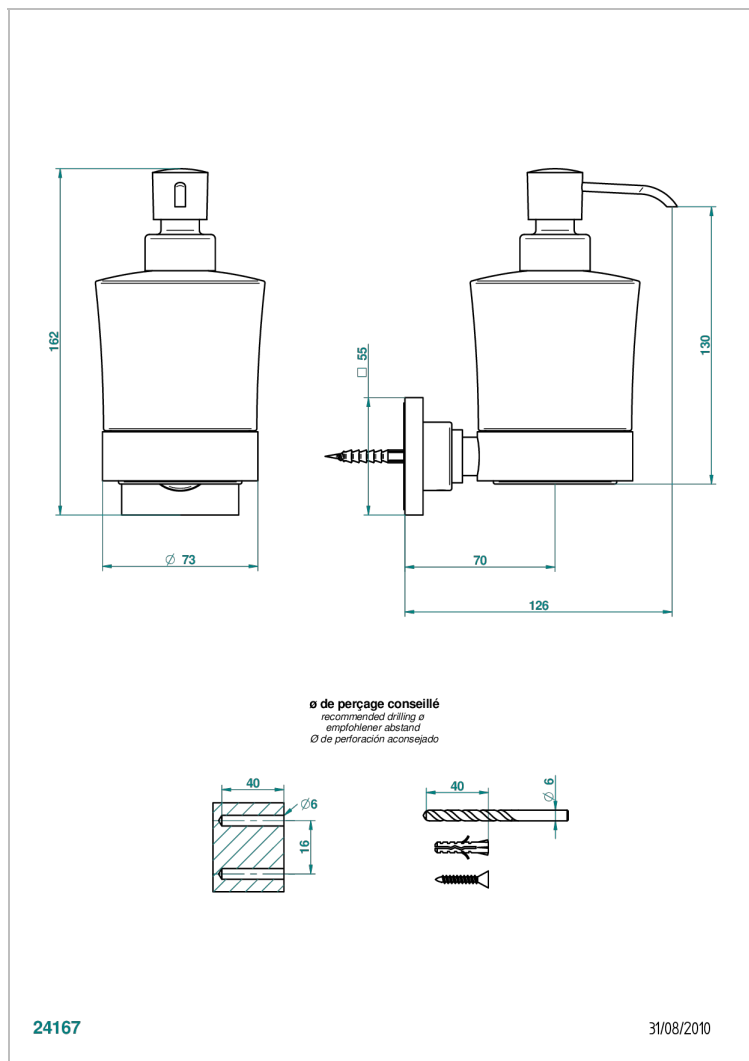

MARINA С МЕТАЛЛИЧЕСКИМИ РУЧКАМИ

A61-613

Дозатор для жидкого мыла настенный

ХАРАКТЕРИСТИКИ

- Marina с металлическими ручками
- Дозатор для жидкого мыла настенный

ДОСТУПНЫЕ ВАРИАНТЫ ПОКРЫТИЙ

Аранья (чёрный никель) - D24