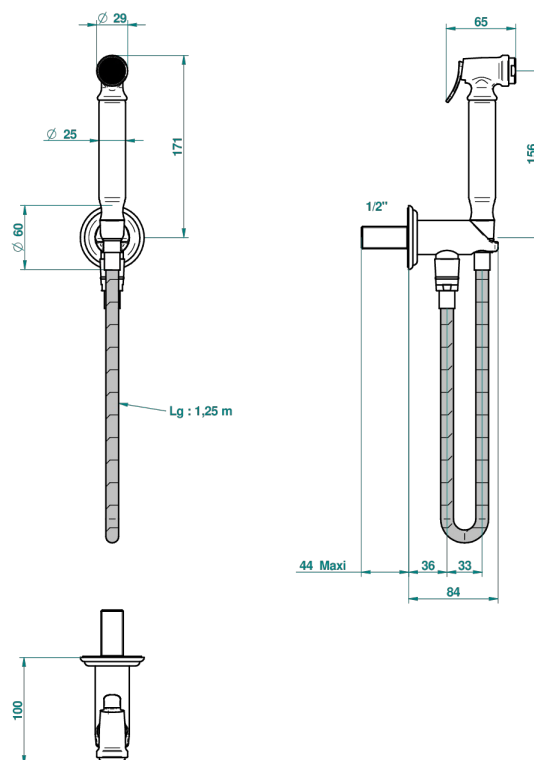

Комплект для гигиенического душа: лейка с клапаном, усиленный шланг 1,25м и вывод для шланга со встроенным защитным остановом

64587

17/10/2018

ХАРАКТЕРИСТИКИ

- Mandarine
- Комплект для гигиенического душа: лейка с клапаном, усиленный шланг 1,25м и вывод для шланга со встроенным защитным остановом

ДОСТУПНЫЕ ВАРИАНТЫ ПОКРЫТИЙ

Blush PVD - H62
Graphite PVD - H64
Matt Umber PVD - H67
Matt blush PVD - H60
Matt graphite PVD - H65
Umber PVD - H66

Аранья (чёрный никель) - D24
Бронза - D01
Золото - F01
Матовая красная старинная медь - H07
Матовое золото - F07
Матовое светлое золото - F31

Матовый никель - C01
Матовый хром - C02
Никель - B01
Покрытие PVD бронза - F33
Покрытие PVD золотистый цвет - H52
Покрытие PVD латунь - H49

Покрытие PVD матовая бронза - F34
Покрытие PVD матовая латунь - H50
Покрытие PVD матовый золотистый - H53
Покрытие PVD матовый никель - H56
Покрытие PVD никель - H55
Розовое золото - F27

Сатинированное золото - F03
Сатинированный хром - C03
Светлое золото - F30
Серебро с родием - F18
Состаренный никель - H28
Старинное серебро - H03