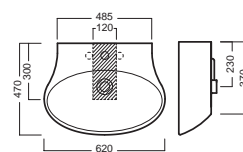

DISEGNO TECNICO TECHNICAL DESIGN

semicolonna_siphon cover