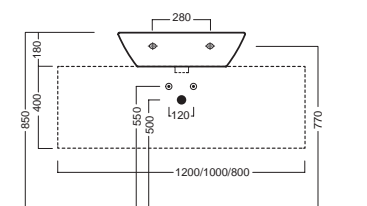

01 BIANCO
WHITE