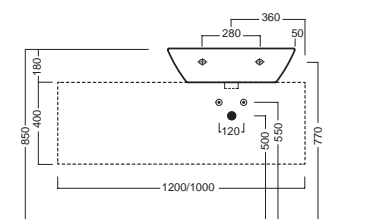

01 BIANCO
WHITE