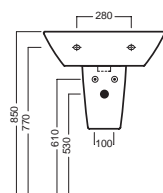

DISEGNO TECNICO TECHNICAL DESIGN

semicolonna_siphon cover