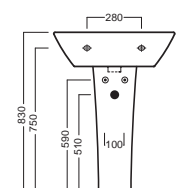

colonna_pedestal