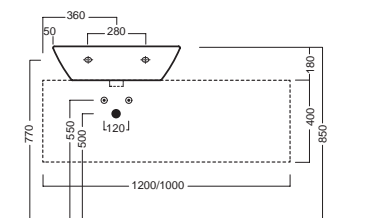

01 BIANCO
WHITE