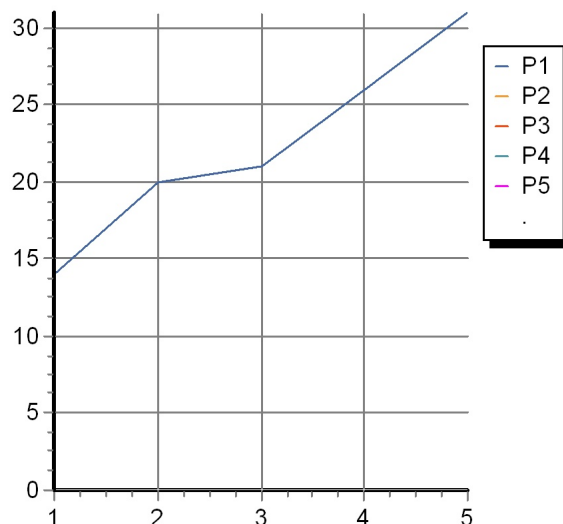

ZETAMIX 1900

Z19100

Miscelatore monocomando doccia incasso. / Built-in single lever shower mixer.

Miscelatore monocomando doccia incasso.

Built-in single lever shower mixer.

R99650

Parte incasso. / Built-in part.

ZETAMIX 1900

Z19100 Portate / Flowrates (lt/min)

PRESSIONE PRESSURE	1 BAR	2 BAR	3 BAR	4 BAR	5 BAR
P1 PRIMARY OUTLET	14	20	21	26	31
P2					
P3					
P4					
P5					

ZETAMIX 1900

Z19100 Pesì e Misure / Weights and Sizes

Peso (Kg) Weight (lb)	0,408 (Kg)	0,8994768 (lb)
Volume (dc3) - (in3)	0,91 (dc3)	0,000056 (in3)
h (mm) - (in)	66 (mm)	2,5984266 (in)
L1 (mm) - (in)	111 (mm)	4,3700811 (in)
L2 (mm) - (in)	123 (mm)	4,8425223 (in)