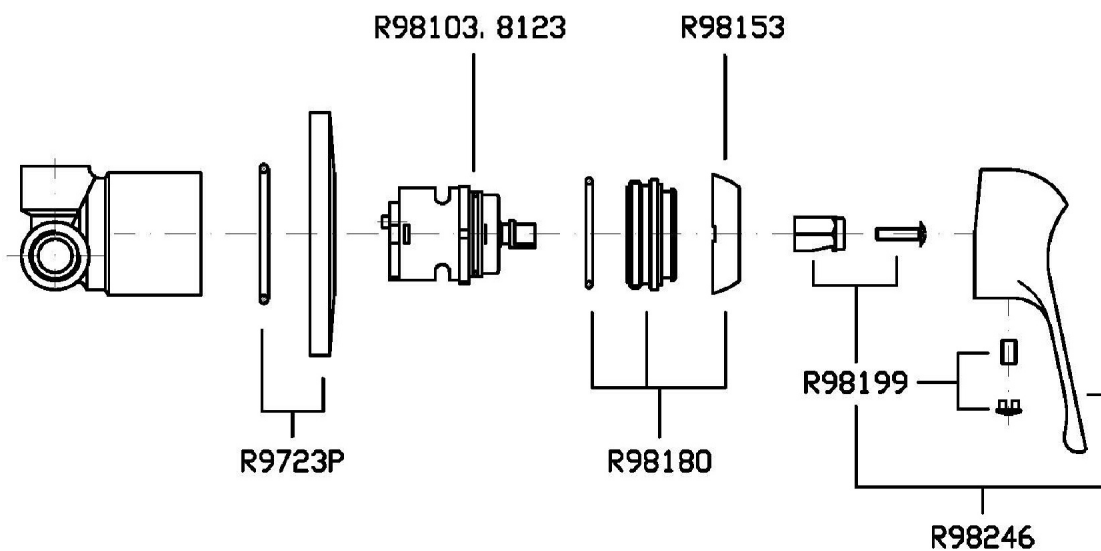

ZETAMIX 1900

Z19100

Miscelatore monocomando doccia incasso. / Built-in single lever shower mixer.

Miscelatore monocomando doccia incasso.

Built-in single lever shower mixer.

R99650

Parte incasso. / Built-in part.

ZETAMIX 1900

Z19100 Portate / Flowrates (lt/min)

PRESSIONE PRESSURE	1 BAR	2 BAR	3 BAR	4 BAR	5 BAR
P1 PRIMARY OUTLET	14	20	21	26	31
P2					
P3					
P4					
P5					

ZETAMIX 1900

Z19100 Pesì e Misure / Weights and Sizes

Peso (Kg) Weight (lb)	0,408 (Kg)	0,8994768 (lb)
Volume (dc3) - (in3)	0,91 (dc3)	0,000056 (in3)
h (mm) - (in)	66 (mm)	2,5984266 (in)
L1 (mm) - (in)	111 (mm)	4,3700811 (in)
L2 (mm) - (in)	123 (mm)	4,8425223 (in)