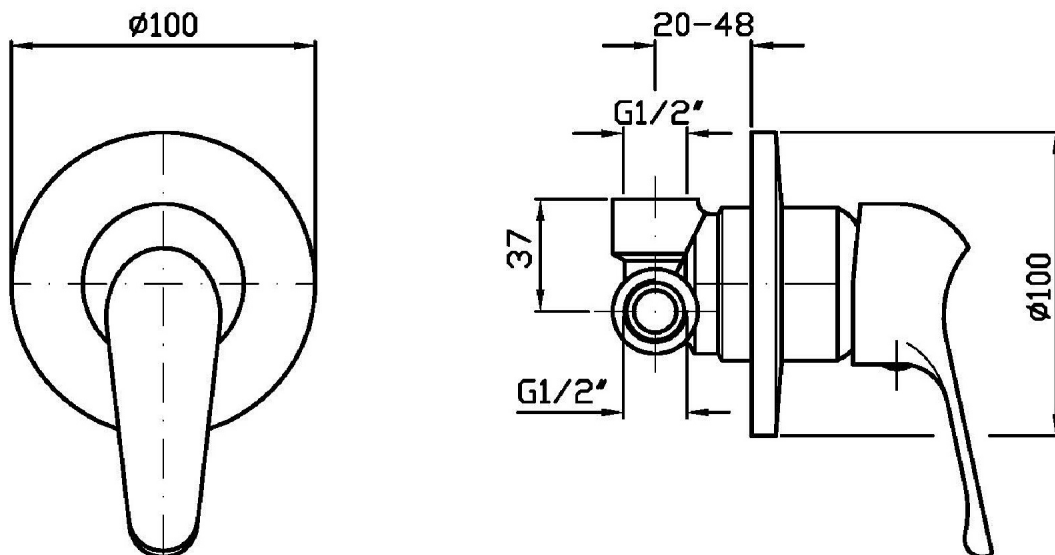

ZETAMIX 1900

Z19100

Disegno Complessivo / Overall Drawing