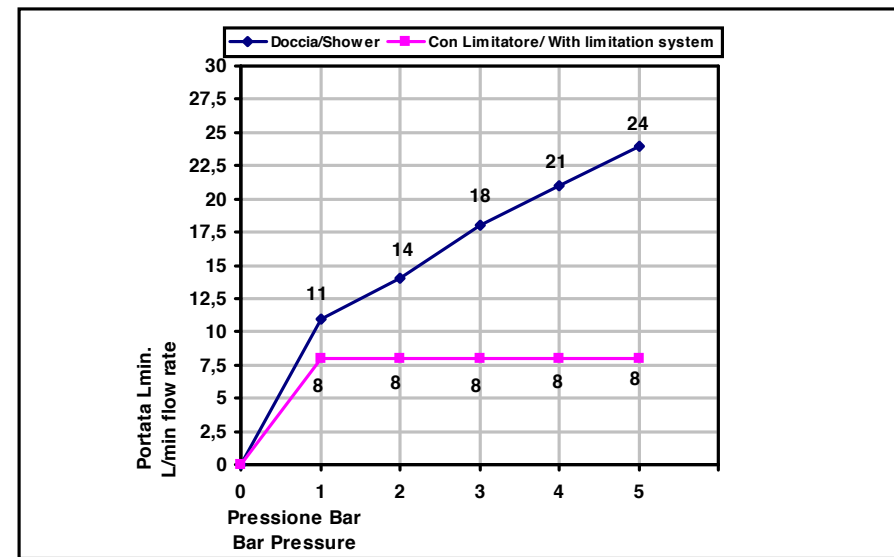

Pressione dinamica minima di utilizzo 0,5 bar.
Minimum dynamic pressure of use: 0,5 Bar.

La doccetta Art 849/N è dotato di limitatore di portata da 8l/min da 1 a 5 bar
The handshower Art_849/N has a limitation system of 8l/m for 1 to 5 Bar

**PORTATE A PRESSIONE DINAMICA SENZA LIMITATORE
FLOW RATES AT DYNAMIC PRESSURE WITHOUT LIMITATION SYSTEM**

-Uscita Doccia	1 bar	11 l/min
- Shower exit	2 bar	14 l/min
	3 bar	18 l/min
	4 bar	21 l/min
	5 bar	24 l/min

Cod. 849/N
Aste doccia

Doccetta 3 getti Ø 130 mm,
in abs
con attacco universale 1/2" m

Abs round Ø 130 mms 3 functions
handshower
with 1/2" m standard connection

bongio

Mario Bongio s.r.l.
Via Aldo Moro, 2
28017 San Maurizio d'Opaglio (NO) - Italy
tel: +39 0322 967248 fax: +39 0322 950012
www.bongio.com