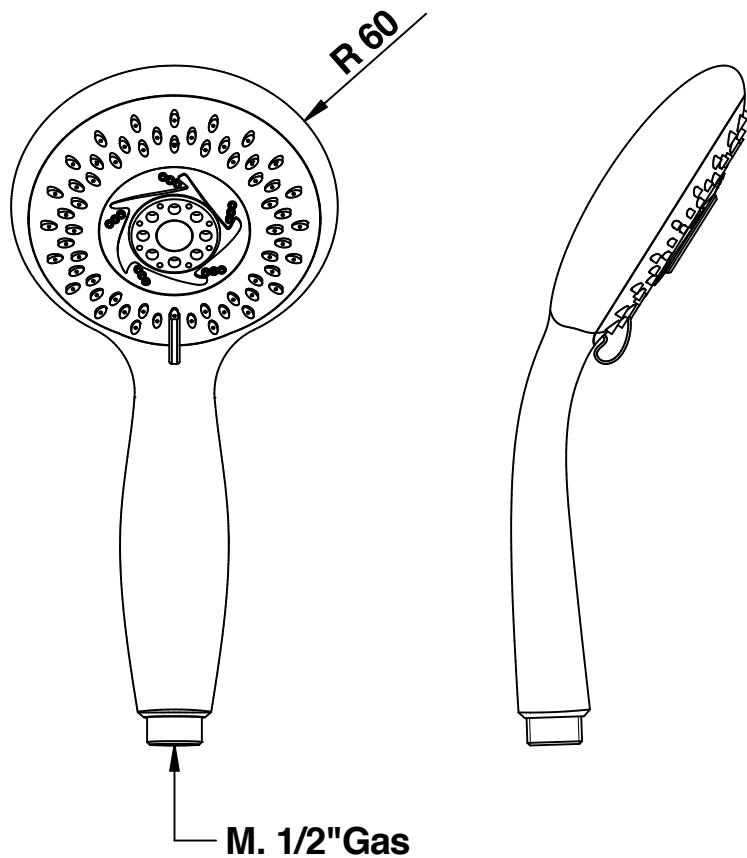

Pressione dinamica minima di utilizzo 0,5 bar.
Minimum dynamic pressure of use: 0,5 Bar.

La doccetta Art 849/N è dotato di limitatore di portata da 8l/min da 1 a 5 bar
The handshower Art_849/N has a limitation system of 8l/m for 1 to 5 Bar

**PORTATE A PRESSIONE DINAMICA SENZA LIMITATORE
FLOW RATES AT DYNAMIC PRESSURE WITHOUT LIMITATION SYSTEM**

-Uscita Doccia	1 bar	11 l/min
- Shower exit	2 bar	14 l/min
	3 bar	18 l/min
	4 bar	21 l/min
	5 bar	24 l/min

Cod. 849/N
Aste doccia

Doccetta 3 getti Ø 130 mm,
in abs
con attacco universale 1/2" m

Abs round Ø 130 mms 3 functions
handshower
with 1/2" m standard connection

bongio

Mario Bongio s.r.l.
Via Aldo Moro, 2
28017 San Maurizio d'Opaglio (NO) - Italy
tel: +39 0322 967248 fax: +39 0322 950012
www.bongio.com