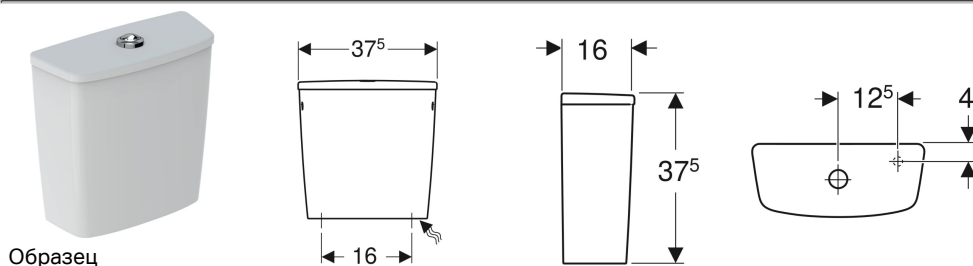

**Смывной бачок наружного монтажа Kolo Rekord полочного типа, двойной смыв, подвод воды снизу, для унитаза Rimfree**

Образец

**Цели применения**

- Для полочного монтажа

**Характеристики**

- Контактная установка
- Двойной смыв
- Тип 1, полный объем 6 л, согласно EN 997
- Подвод воды внизу справа

**Технические характеристики**

Объем воды для смыва, заводская установка	6 и 3 л
Большой объем воды для смыва, диапазон настройки	4 / 6 л
Малый объем воды для смыва, диапазон настройки	2.6 / 3 л
Материал	Сантехнический фарфор

**Объем поставки**

- Внутренняя арматура

Арт. №	Цвет / поверхность	В	Н	Т	
K94012000	Белый	37.5 см	37.5 см	16 см	Новый