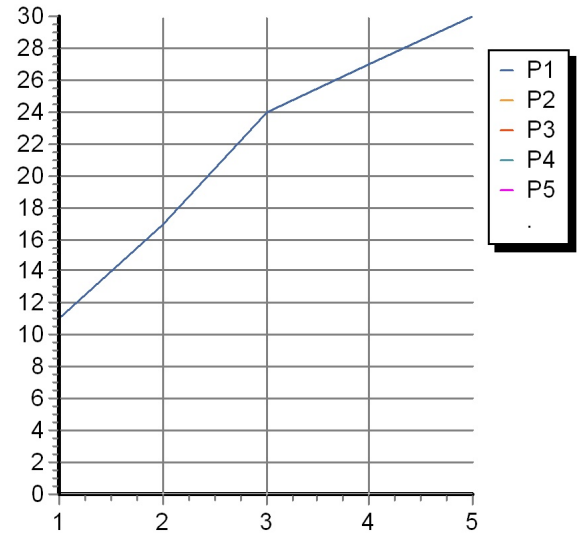

## ZETAMIX 1900

Z19165 Portate / Flowrates (lt/min)

PRESSIONE PRESSURE	1 BAR	2 BAR	3 BAR	4 BAR	5 BAR
BOCCA VASCA WALL SPOUT <i>P1</i>	11	17	24	27	30
<i>P2</i>					
<i>P3</i>					
<i>P4</i>					
<i>P5</i>					