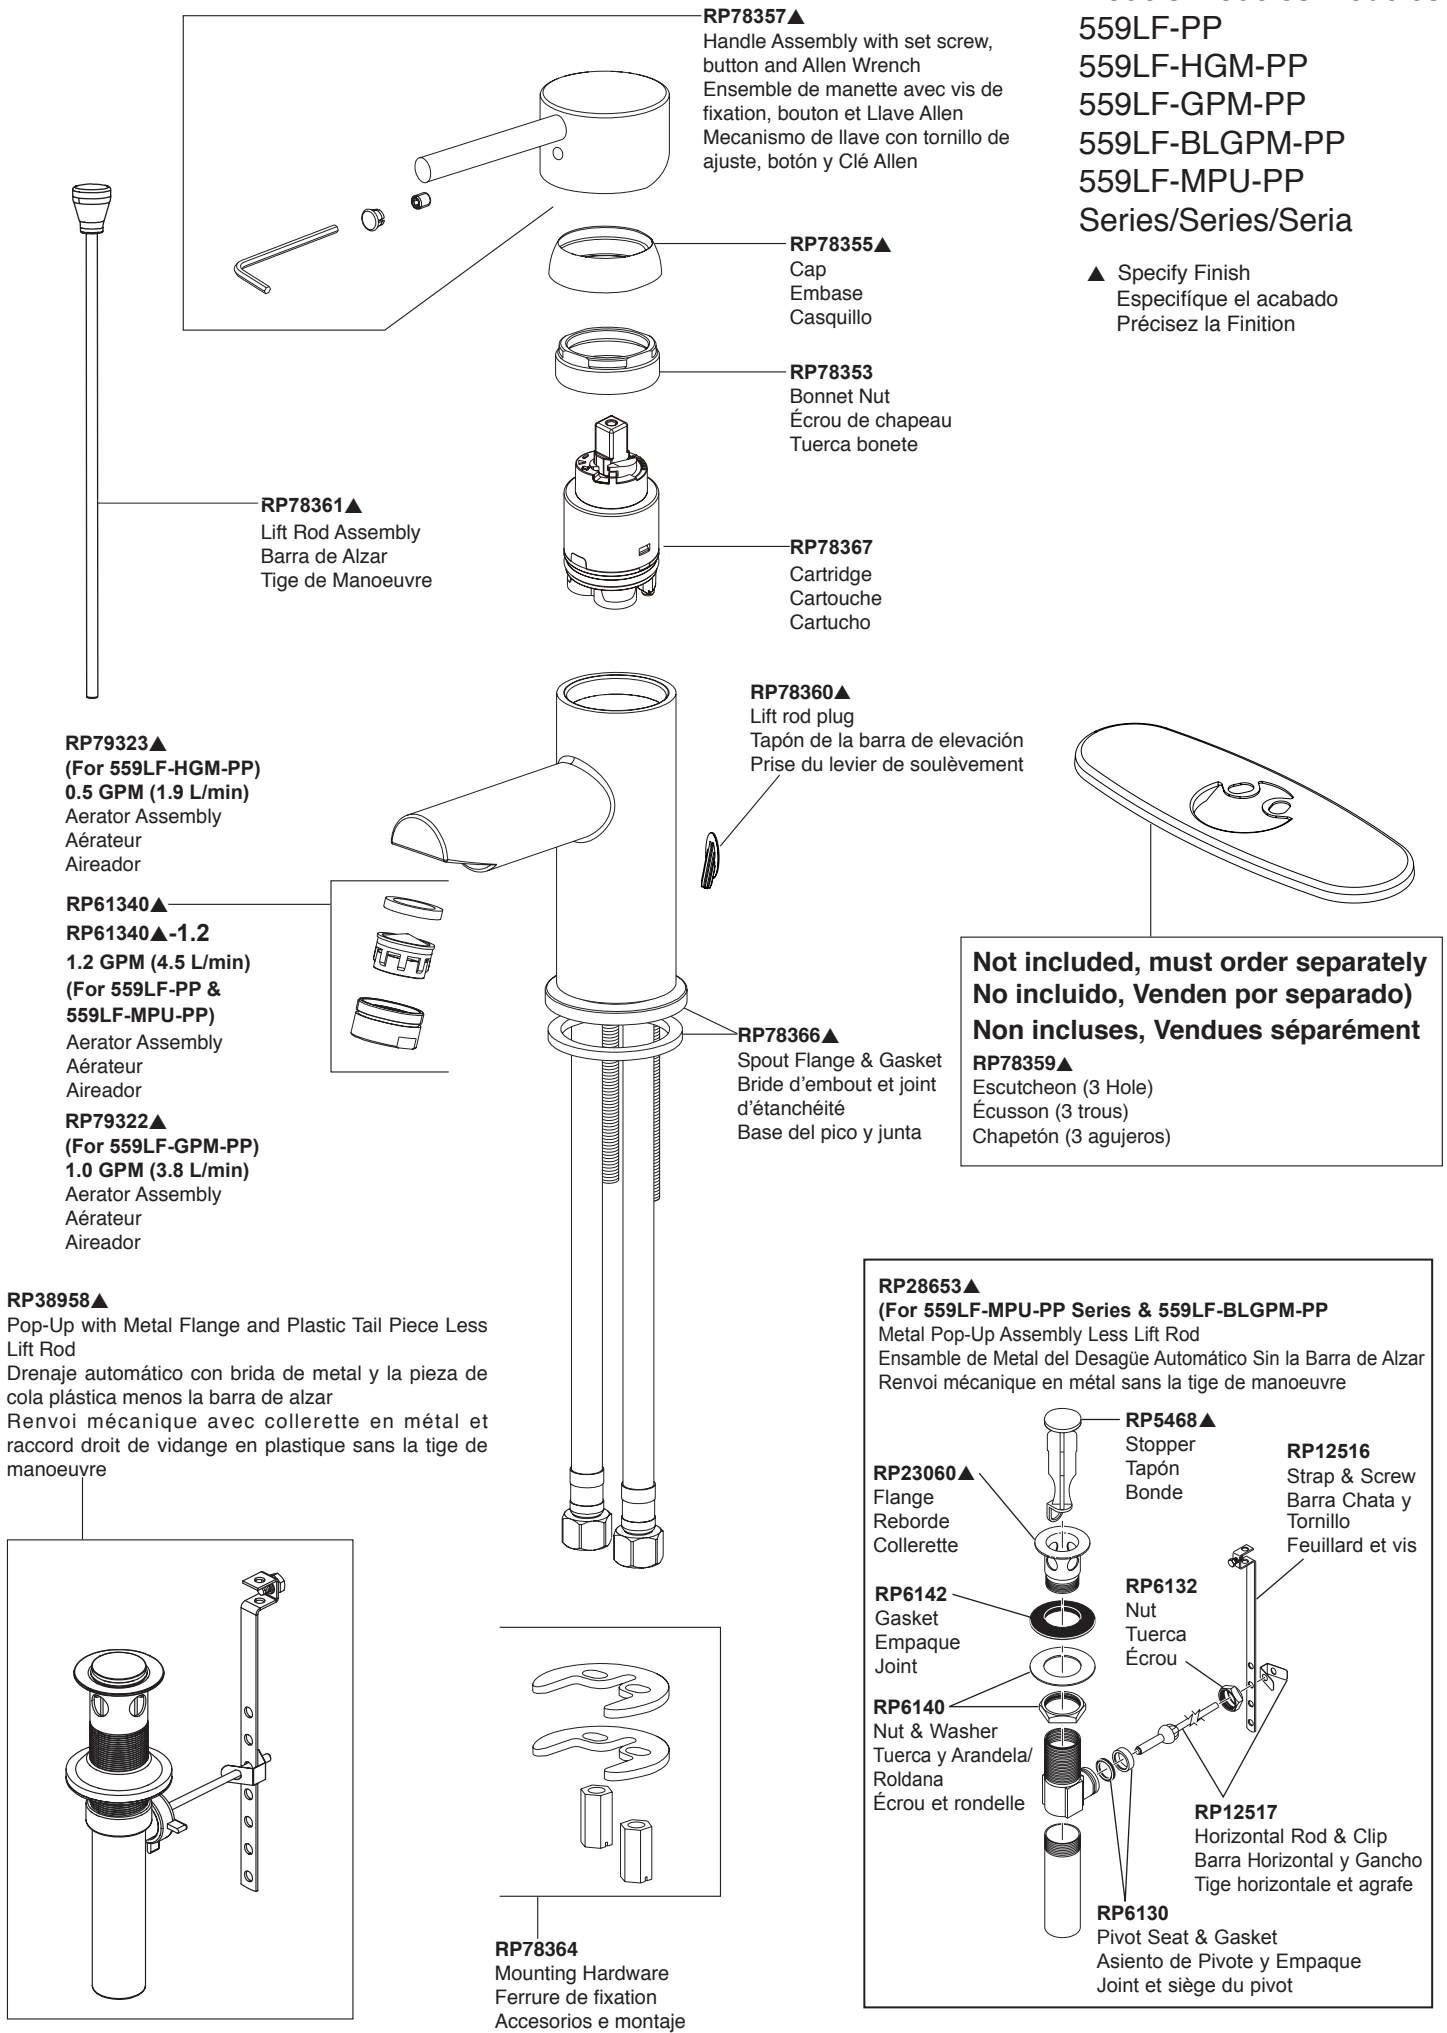

Models/Modelos/Modèles

559LF-PP

559LF-HGM-PP

559LF-GPM-PP

559LF-BLGPM-PP

559LF-MPU-PP

Series/Series/Seria

▲ Specify Finish
Especifique el acabado
Précisez la finition

Not included, must order separately
No incluido, Venden por separado
Non incluses, Vendues séparément
RP78359▲
Escutcheon (3 Hole)
Écusson (3 trous)
Chapetón (3 agujeros)