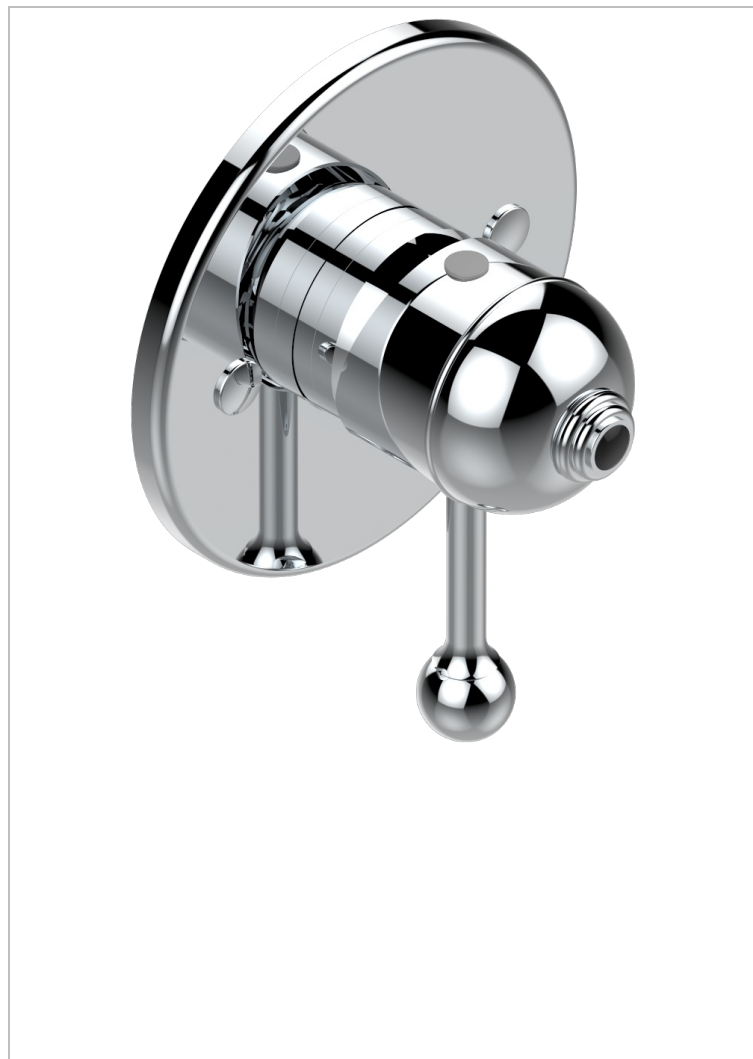

TROCADERO С ЧЕРНЫМ ОНИКСОМ

U7D-6540B

THG[®]
PARIS

Внешняя часть смесителя для душа однорычажного встраиваемого в стену 06540

ХАРАКТЕРИСТИКИ

- Trocadéro с чёрным ониксом
- Внешняя часть смесителя для душа однорычажного встраиваемого в стену 06540

СВЯЗАННЫЕ ТОВАРНЫЕ ПОЗИЦИИ

- Ref. G00-6540A Внутренняя часть смесителя для душа однорычажного встраиваемого в стену 06540 - 2 входа 1/2" -1 выход 1/2"

ДОСТУПНЫЕ ВАРИАНТЫ ПОКРЫТИЙ

Blush PVD - H62
Graphite PVD - H64
Matt Umber PVD - H67
Matt blush PVD - H60
Matt graphite PVD - H65
Umber PVD - H66

Аранья (чёрный никель) - D24
Золото - F01
Матовое золото - F07
Матовое светлое золото - F31
Матовый никель - C01
Матовый хром - C02

Никель - B01
Покрытие PVD бронза - F33
Покрытие PVD золотистый цвет - H52
Покрытие PVD латунь - H49
Покрытие PVD матовая бронза - F34
Покрытие PVD матовая латунь - H50

Покрытие PVD матовый золотистый - H53
Покрытие PVD матовый никель - H56
Покрытие PVD никель - H55
Розовое золото - F27
Сатинированное золото - F03
Сатинированный хром - C03

Светлое золото - F30
Серебро с родием - F18
Состаренный никель - H28
Хром - A02
Хром/золото - G02