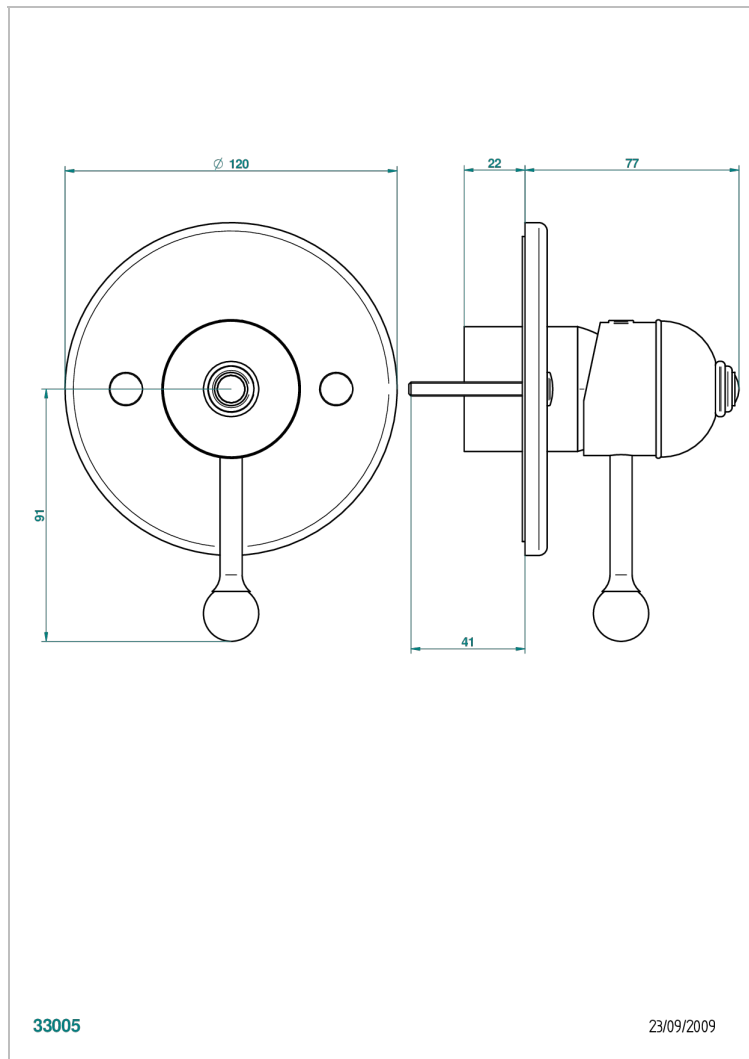

TROCADERO С ЧЕРНЫМ ОНИКСОМ

U7D-6540B

THG[®]
PARIS

Внешняя часть смесителя для душа однорычажного встраиваемого в стену 06540

ХАРАКТЕРИСТИКИ

- Trocadéro с чёрным ониксом
- Внешняя часть смесителя для душа однорычажного встраиваемого в стену 06540

СВЯЗАННЫЕ ТОВАРНЫЕ ПОЗИЦИИ

- Ref. G00-6540A Внутренняя часть смесителя для душа однорычажного встраиваемого в стену 06540 - 2 входа 1/2" -1 выход 1/2"

ДОСТУПНЫЕ ВАРИАНТЫ ПОКРЫТИЙ

Blush PVD - H62
Graphite PVD - H64
Matt Umber PVD - H67
Matt blush PVD - H60
Matt graphite PVD - H65
Umber PVD - H66