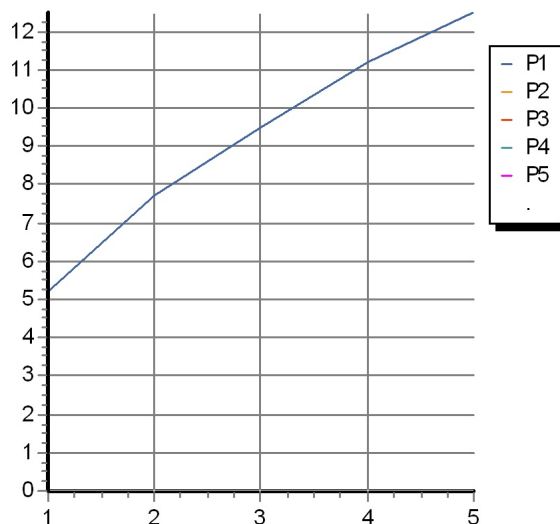

Disegno Complessivo / Overall Drawing

SHOWER

Z94026 Portate / Flowrates (lt/min)

PRESSIONE PRESSURE	1 BAR	2 BAR	3 BAR	4 BAR	5 BAR
P1 DOCCETTA HANDSHOWER	5,2	7,7	9,5	11,2	12,5
P2					
P3					
P4					
P5					

SHOWER

Z94026 Pesì e Misure / Weights and Sizes

Peso (Kg) Weight (lb)	4,08 (Kg)	8,994768 (lb)
Volume (dc3) - (in3)	7,425 (dc3)	0,000453 (in3)
h (mm) - (in)	90 (mm)	3,543309 (in)
L1 (mm) - (in)	250 (mm)	9,842525 (in)
L2 (mm) - (in)	330 (mm)	12,992133 (in)