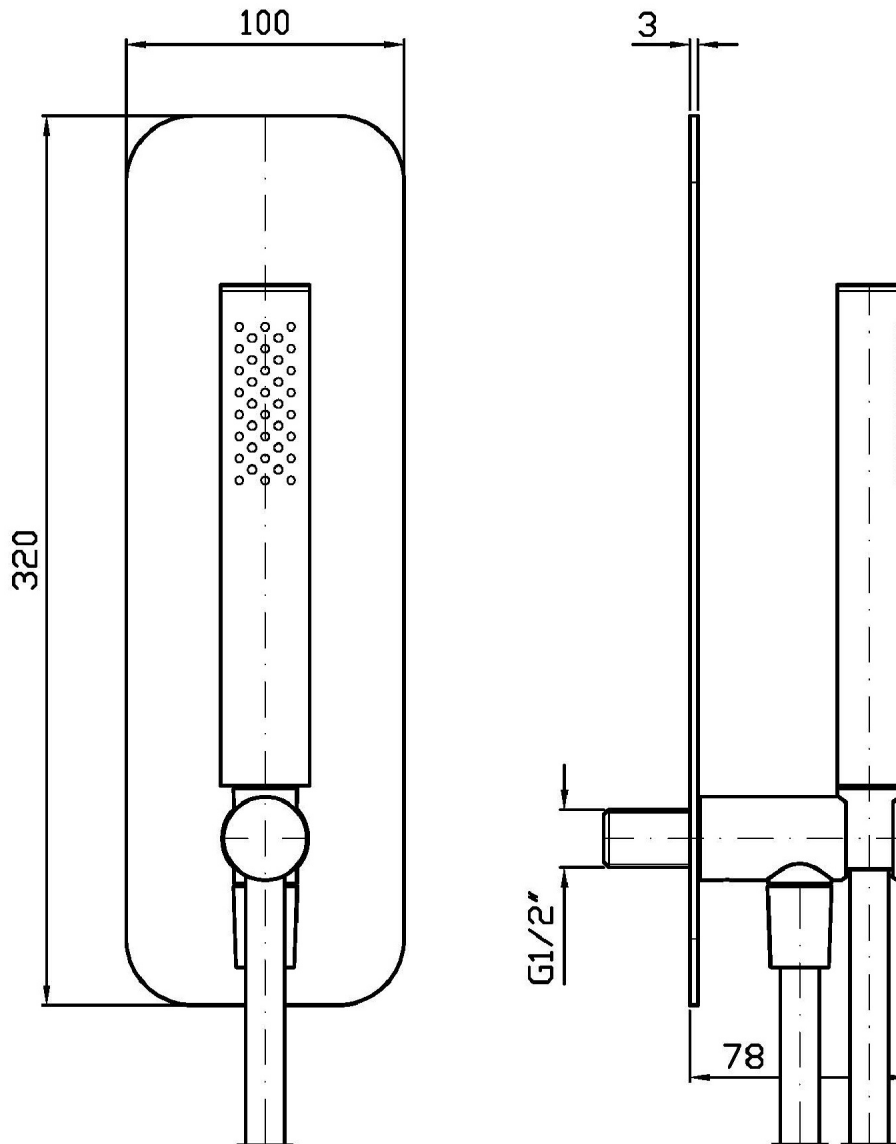

Marchio / Brand ZUCCHETTI

Classe / Class

DELFI

SHOWER

Z94026

Completo doccia. / Shower set.

Completo doccia composto da appendidoccia duplex, piastra, doccetta e flessibile.

Shower set with wall mounted shower support, plate, handshower and shower hose.

Disegno Complessivo / Overall Drawing

SHOWER

Z94026 Portate / Flowrates (lt/min)

PRESSIONE PRESSURE	1 BAR	2 BAR	3 BAR	4 BAR	5 BAR
P1 DOCCETTA HANDSHOWER	5,2	7,7	9,5	11,2	12,5
P2					
P3					
P4					
P5					

SHOWER

Z94026 Pesì e Misure / Weights and Sizes

Peso (Kg) Weight (lb)	4,08 (Kg)	8,994768 (lb)
Volume (dc3) - (in3)	7,425 (dc3)	0,000453 (in3)
h (mm) - (in)	90 (mm)	3,543309 (in)
L1 (mm) - (in)	250 (mm)	9,842525 (in)
L2 (mm) - (in)	330 (mm)	12,992133 (in)