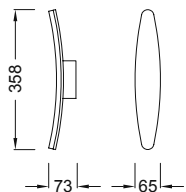

Aluminio - Aluminium

Difusor Acrílico - Acrylic Diffuser

IP20

0.5m

HEMISFÈRIC

Hugo Tejada

4084 - Aplique/Wall Lamp

Ⓢ LED 1x6W 3000K 540lm - 220/240V