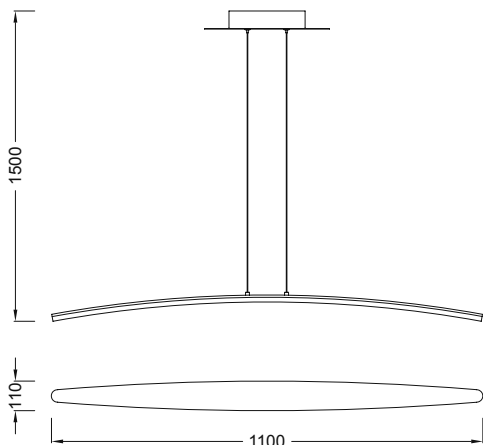

HEMISFÈRIC

design

Hugo Tejada

Colección de estilo minimalista, un efecto de luz lineal aplicado a un objeto iluminado. Hemisfèric es un atrevimiento técnico, una escultura luminosa con forma de arco, un objeto en suspensión que genera una sensación mágica. Está fabricada en aluminio anodizado y acrílico de alta calidad. La colección está compuesta por diferentes aplicaciones, diseñada para ambientes vanguardistas e instalaciones, se trata de un producto versátil desarrollado para perdurar en el tiempo y disfrutar de su efecto lumínico que es capaz de transformar cualquier tipo de espacio en un ambiente íntimo y acogedor.

Minimalist collection of lamps, linear light effect applied to an object illuminated. Hemisfèric is a technical audacity, a bright arc-shaped sculpture, suspending object that generates a feeling magic. It is made of anodized aluminum and high quality acrylic. The collection consists of different applications, designed for modern environments and premises, it is a versatile product developed to endure over time and enjoy their lighting effect that can transform any space in an intimate setting and friendly space.

HEMISFÈRIC

Hugo Tejada

4080 - Colgante/Pendant Lamp

LED 1x28W 3000K 2520lm - 220/240V

Aluminio - Aluminium

Difusor Acrílico - Acrylic Diffuser

IP20

0.5m