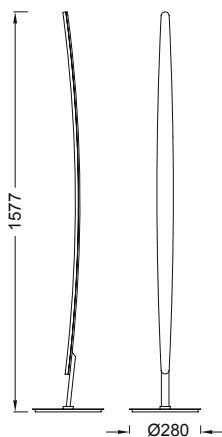

HEMISFÈRIC

Hugo Tejada

4084 - Aplique/Wall Lamp

Ⓢ LED 1x6W 3000K 540lm - 220/240V

Aluminio - Aluminium

Difusor Acrílico - Acrylic Diffuser

IP20

0.5m

4085 - Sobremesa/Table Lamp

Ⓢ LED 1x6W 3000K 540lm - 220/240V

Aluminio - Aluminium

Difusor Acrílico - Acrylic Diffuser

IP20

0.5m

4086 - Pie de Salón/Floor Lamp

Ⓢ LED 1x20W 3000K 1800lm - 220/240V

Aluminio - Aluminium

Difusor Acrílico - Acrylic Diffuser

IP20

0.5m

DIMMER