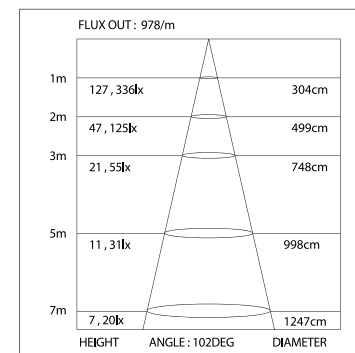

Блок питания
60 Вт (24 В)

018 553	IP20
018 982	IP65

Соединитель

019 856	1000мм
---------	--------

ДИАГРАММА ОСВЕЩЕННОСТИ*

*Измерено при длине ленты и профиля 1.2м