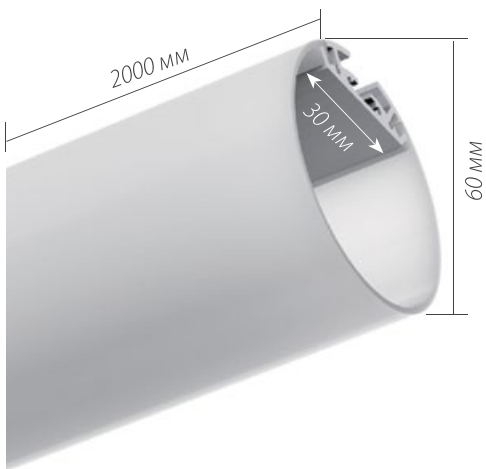

SL-ROUND-D60-2000

Анодированный алюминий профиль

Подвесной

арт. 019 286

ОСНОВНОЕ ОСВЕЩЕНИЕ

СТАНДАРТНЫЕ АКСЕССУАРЫ

Заглушки x2

019 288

Экран

019 287

Подвес

019 391	2000мм
019 392	4000мм

ДОПОЛНИТЕЛЬНЫЕ АКСЕССУАРЫ

Светодиодные ленты 24 В
SMD 2835 3x2 (252 шт/м)

- 019 924 Холодный
- 019 925 Белый
- 019 926 Дневной
- 019 927 Теплый 3000K
- 019 929 Теплый 2700K

Блок питания
60 Вт (24 В)

018 553	IP20
018 982	IP65

Соединитель

019 856	1000мм
---------	--------

ДИАГРАММА ОСВЕЩЕННОСТИ*

*Измерено при длине ленты и профиля 1.2м