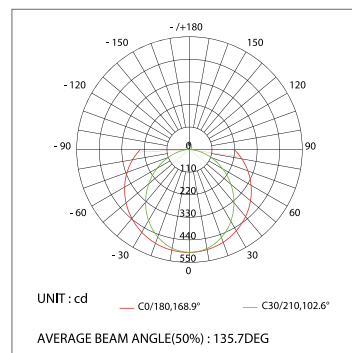

Блок питания
60 Вт (24 В)

018 553	IP20
018 982	IP65

Соединитель

019 856	1000мм
---------	--------

ДИАГРАММА ОСВЕЩЕННОСТИ*

*Измерено при длине ленты и профиля 1.2м