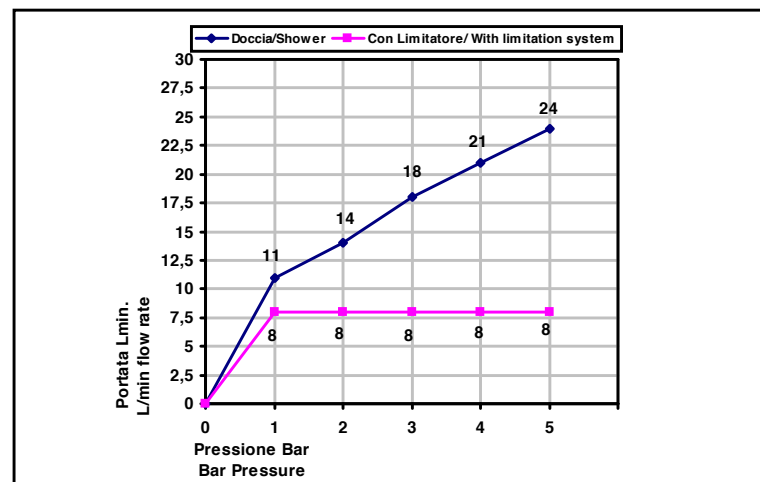

Pressione dinamica minima di utilizzo 0,5 bar.
Minimum dynamic pressure of use: 0,5 Bar.

La doccia Art 849/N è dotato di limitatore di portata da 8 l/min da 1 a 5 bar
The handshower Art 849/N has a limitation system of 8 l/m for 1 to 5 Bar

PORTATE A PRESSIONE DINAMICA SENZA LIMITATORE
FLOW RATES AT DYNAMIC PRESSURE WITHOUT LIMITATION SYSTEM

-Uscita Doccia	1 bar	11 l/min
- Shower exit	2 bar	14 l/min
	3 bar	18 l/min
	4 bar	21 l/min
	5 bar	24 l/min

Cod. 826/N
Aste doccia

Duplex senza erogazione
con supporto orientabile,
doccetta 3 getti
e flessibile doppia aggraffatura mm 1500,
1/2" ff conico

Shower set
with orientable bracket,
3 functions handshower
and 1500 mms double interlock hose,
1/2" ff conical