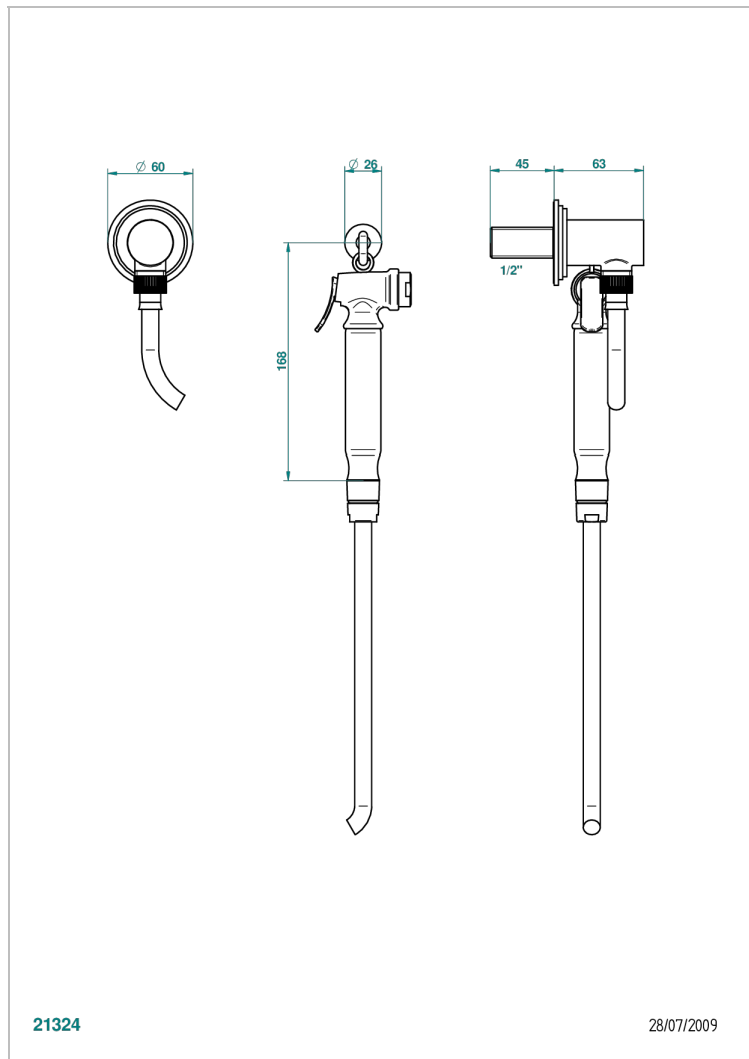

FAUBOURG - ЧЕРНЫЙ ФАРФОР

G2L-5840/7

THG[®]
PARIS

Душ гигиенический: 1.25 м шланг, крючок, вывод для душа и лейка с клапаном (возможны только следующие покрытия A02, B01, C01, D03, E02, F01, G01, G02)

21324

28/07/2009

ХАРАКТЕРИСТИКИ

- Faubourg - чёрный фарфор
- Душ гигиенический: 1.25 м шланг, крючок, вывод для душа и лейка с клапаном (возможны только следующие покрытия A02, B01, C01, D03, E02, F01, G01, G02)

ТЕХНИЧЕСКИЕ ХАРАКТЕРИСТИКИ

- Recommandé : 3 bars (max. 5 bars) - Advised : 43,5 psi (max. 72 psi)
- 9,5 l/min à 3 bars (2.5 gpm at 43.5 psi)

ДОСТУПНЫЕ ВАРИАНТЫ ПОКРЫТИЙ

- Золото - F01
- Матовый никель - C01
- Никель - B01
- Хром - A02
- Хром/золото - G02