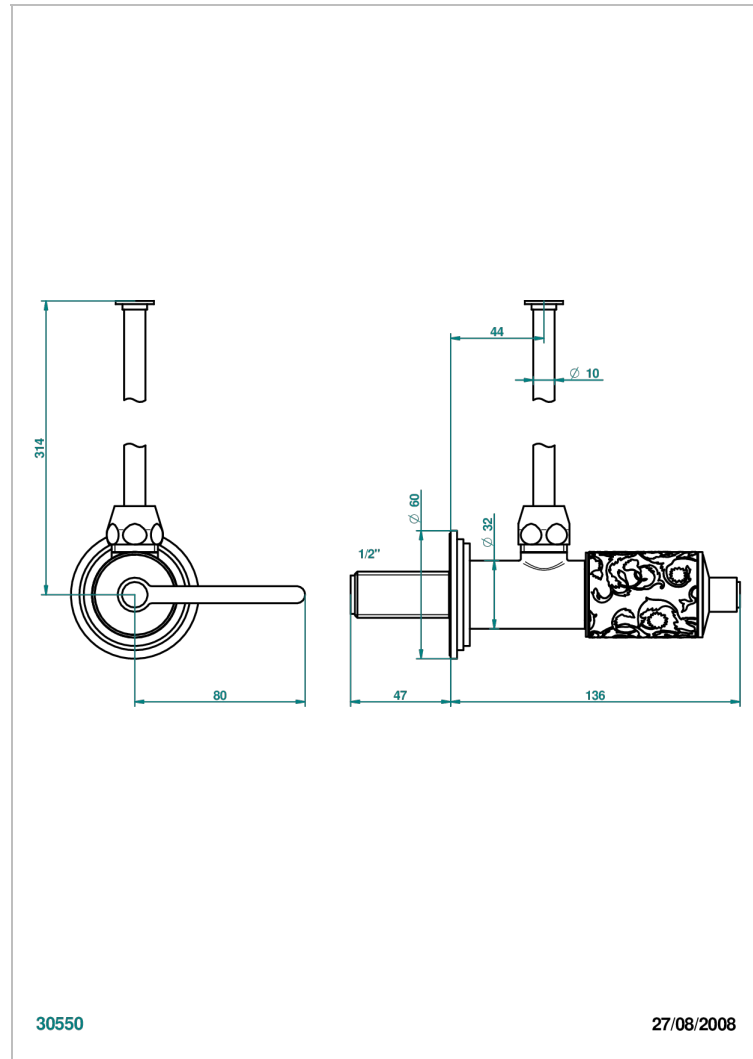

FRIVOLE С РУКОЯТКАМИ

G2S-181/S

Кран запорный 1/2" стильный регулируемый с 30 см трубкой

THG[®]
PARIS

ХАРАКТЕРИСТИКИ

- Frivole с ручьятками
- Кран запорный 1/2" стильный регулируемый с 30 см трубкой

ДОСТУПНЫЕ ВАРИАНТЫ ПОКРЫТИЙ