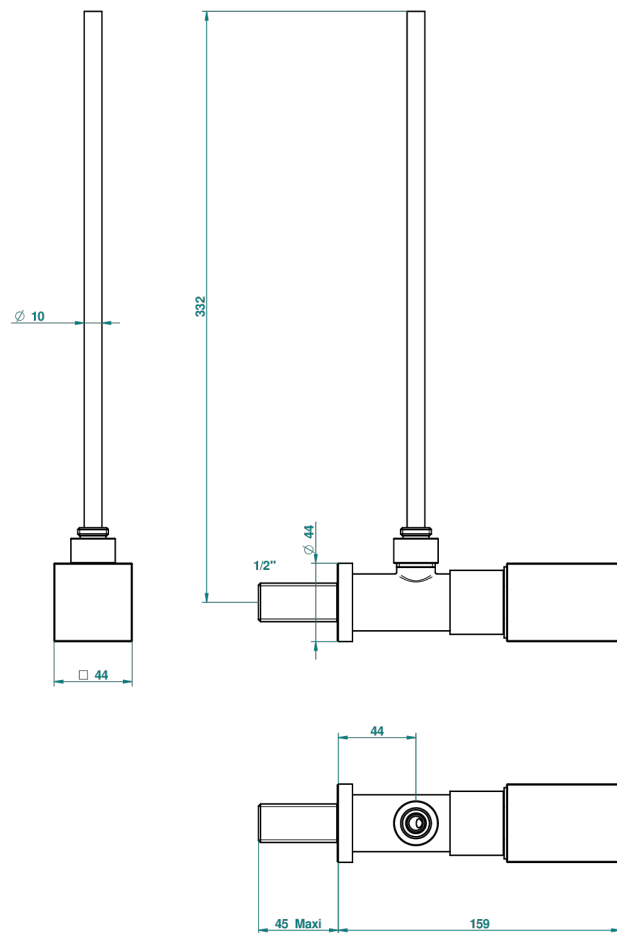

# BEYOND CRYSTAL С ХРУСТАЛЕМ ЦВЕТА "АКВАМАРИН"

U6G-181/S

Кран запорный 1/2" стильный регулируемый с 30 см трубкой

THG  
PARIS

52943

17/04/2014

## ХАРАКТЕРИСТИКИ

- Beyond crystal с хрусталём цвета "Аквамарин"
- Кран запорный 1/2" стильный регулируемый с 30 см трубкой

Покрытие PVD никель - H55  
Розовое золото - F27  
Сатинированное золото - F03  
Сатинированный хром - C03  
Светлое золото - F30  
Серебро с родием - F18

Состаренный никель - H28  
Хром - A02  
Хром/золото - G02