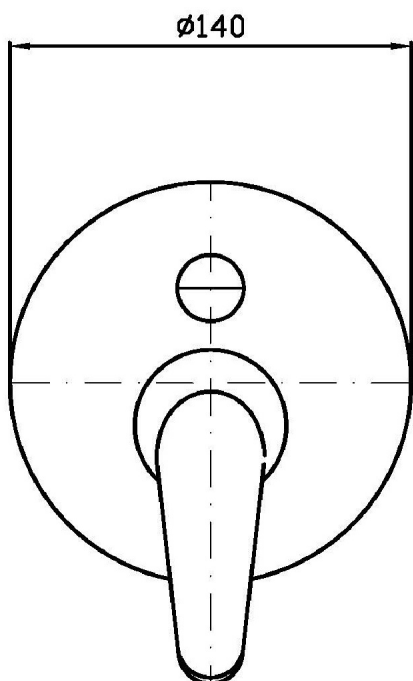

ZETAMIX 1900

Z19112

Miscelatore monocomando vasca-doccia incasso. / Built-in single lever bath-shower mixer.

Miscelatore monocomando vasca-doccia incasso con deviatore.

Built-in single lever bath-shower mixer with diverter.

R99653

Parte incasso. / Built-in part.

Finiture / Finishes

Cromo / Chrome

ZETAMIX 1900

Z19112

Disegno Complessivo / Overall Drawing

ZETAMIX 1900

Z19112

Esplosi / Exploded

ZETAMIX 1900

Z19112 Portate / Flowrates (lt/min)

PRESSIONE PRESSURE	1 BAR	2 BAR	3 BAR	4 BAR	5 BAR
P1 PRIMARY OUTLET	14	20	24	28	32
P2	12	16	22	25	28
P3					
P4					
P5					

ZETAMIX 1900

Z19112 Pesì e Misure / Weights and Sizes

Peso (Kg) Weight (lb)	0,8 (Kg)	1,76368 (lb)
Volume (dc3) - (in3)	2,04 (dc3)	0,000124 (in3)
h (mm) - (in)	58 (mm)	2,2834658 (in)
L1 (mm) - (in)	175 (mm)	6,8897675 (in)
L2 (mm) - (in)	200 (mm)	7,87402 (in)