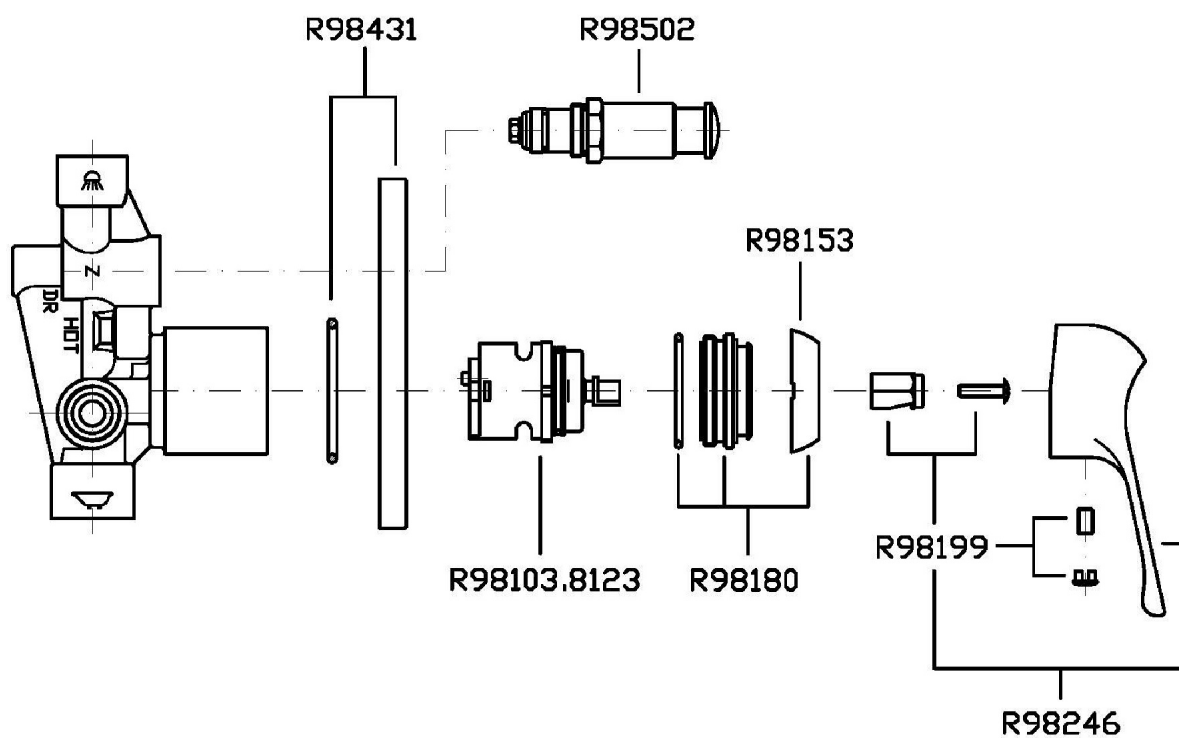

ZETAMIX 1900

Z19112

Miscelatore monocomando vasca-doccia incasso. / Built-in single lever bath-shower mixer.

Miscelatore monocomando vasca-doccia incasso con deviatore.

Built-in single lever bath-shower mixer with diverter.

R99653

Parte incasso. / Built-in part.

Finiture / Finishes

Cromo / Chrome

ZETAMIX 1900

Z19112

Disegno Complessivo / Overall Drawing

ZETAMIX 1900

Z19112

Esplosi / Exploded

ZETAMIX 1900

Z19112 Portate / Flowrates (lt/min)

PRESSIONE PRESSURE	1 BAR	2 BAR	3 BAR	4 BAR	5 BAR
P1 PRIMARY OUTLET	14	20	24	28	32
P2	12	16	22	25	28
P3					
P4					
P5					

ZETAMIX 1900

Z19112 Pesì e Misure / Weights and Sizes

Peso (Kg) Weight (lb)	0,8 (Kg)	1,76368 (lb)
Volume (dc3) - (in3)	2,04 (dc3)	0,000124 (in3)
h (mm) - (in)	58 (mm)	2,2834658 (in)
L1 (mm) - (in)	175 (mm)	6,8897675 (in)
L2 (mm) - (in)	200 (mm)	7,87402 (in)