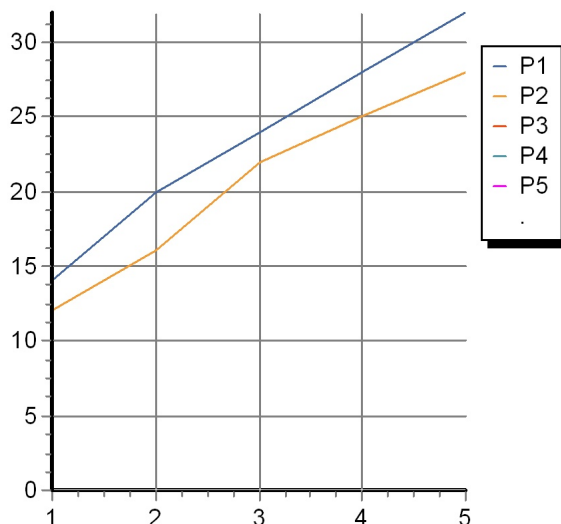

Z19112

Esplosi / Exploded

ZETAMIX 1900

Z19112 Portate / Flowrates (lt/min)

PRESSIONE PRESSURE	1 BAR	2 BAR	3 BAR	4 BAR	5 BAR
P1 PRIMARY OUTLET	14	20	24	28	32
P2	12	16	22	25	28
P3					
P4					
P5					

ZETAMIX 1900

Z19112 Pesì e Misure / Weights and Sizes

Peso (Kg) Weight (lb)	0,8 (Kg)	1,76368 (lb)
Volume (dc3) - (in3)	2,04 (dc3)	0,000124 (in3)
h (mm) - (in)	58 (mm)	2,2834658 (in)
L1 (mm) - (in)	175 (mm)	6,8897675 (in)
L2 (mm) - (in)	200 (mm)	7,87402 (in)