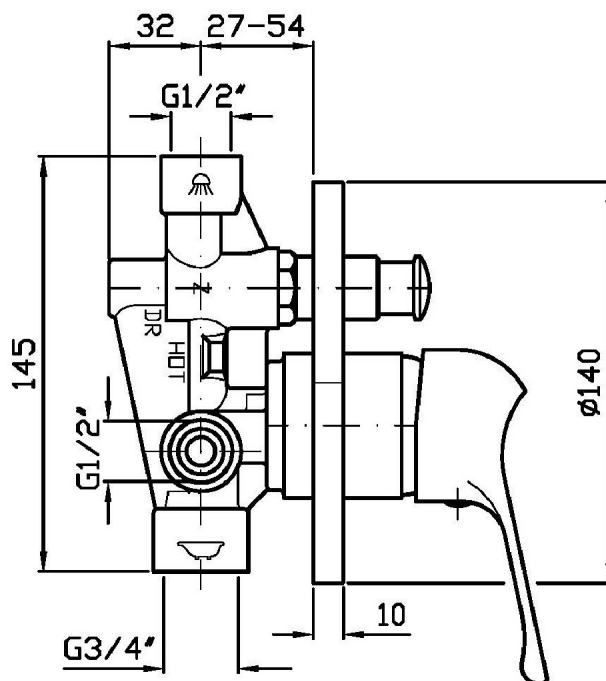

ZETAMIX 1900

Z19112

Miscelatore monocomando vasca-doccia incasso. / Built-in single lever bath-shower mixer.

Miscelatore monocomando vasca-doccia incasso con deviatore.

Built-in single lever bath-shower mixer with diverter.

R99653

Parte incasso. / Built-in part.

Finiture / Finishes

Cromo / Chrome

ZETAMIX 1900

Z19112

Disegno Complessivo / Overall Drawing

ZETAMIX 1900

Z19112

Esplosi / Exploded

ZETAMIX 1900

Z19112 Portate / Flowrates (lt/min)

PRESSIONE PRESSURE	1 BAR	2 BAR	3 BAR	4 BAR	5 BAR
P1 PRIMARY OUTLET	14	20	24	28	32
P2	12	16	22	25	28
P3					
P4					
P5					

ZETAMIX 1900

Z19112 Pesì e Misure / Weights and Sizes

Peso (Kg) Weight (lb)	0,8 (Kg)	1,76368 (lb)
Volume (dc3) - (in3)	2,04 (dc3)	0,000124 (in3)
h (mm) - (in)	58 (mm)	2,2834658 (in)
L1 (mm) - (in)	175 (mm)	6,8897675 (in)
L2 (mm) - (in)	200 (mm)	7,87402 (in)