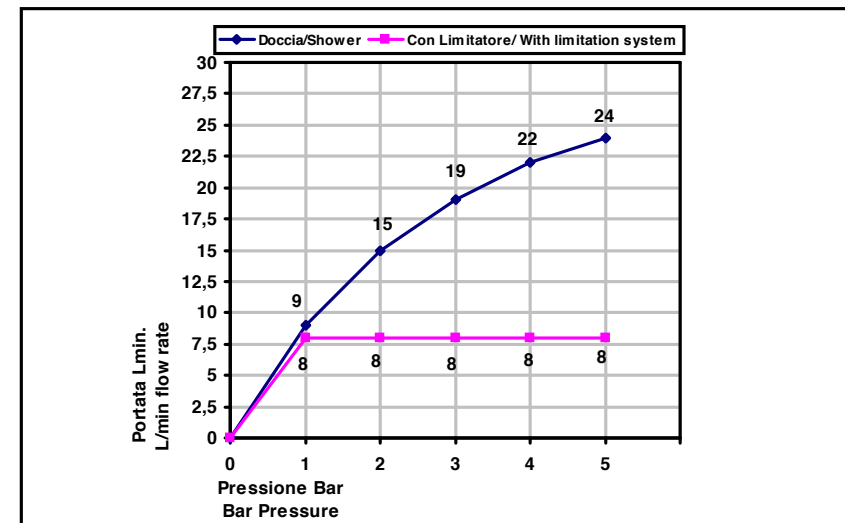

Pressione dinamica minima di utilizzo 0,5 bar.
Minimum dynamic pressure of use: 0,5 Bar.

La doccietta Art_923/3 è dotato di limitatore di portata da 8l/min da 1 a 5 bar
The handshower Art_923/3 has a limitation system of 8l/m for 1 to 5 Bar

PORTATE A PRESSIONE DINAMICA SENZA LIMITATORE
FLOW RATES AT DYNAMIC PRESSURE WITHOUT LIMITATION SYSTEM

-Uscita Doccia	1 bar	9 l/min
- Shower exit	2 bar	15 l/min
	3 bar	19 l/min
	4 bar	22 l/min
	5 bar	24 l/min

Cod. 976/3
Aste doccia

© Copyright of Bongio s.r.l.

Saliscendi minimalista
con doccietta 3 getti Ø 100 mm
supporti asta e doccietta in abs e
flessibile doppia aggraffatura 1500 mm,
1/2" FF conico

Minimalist sliding rail
with Ø 100 mms 3 functions handshower,
abs wall and slider bracket
and 1500 mms double interlock hose,
1/2" ff conical