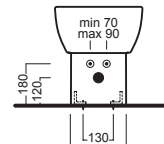

DISEGNO TECNICO TECHNICAL DESIGN