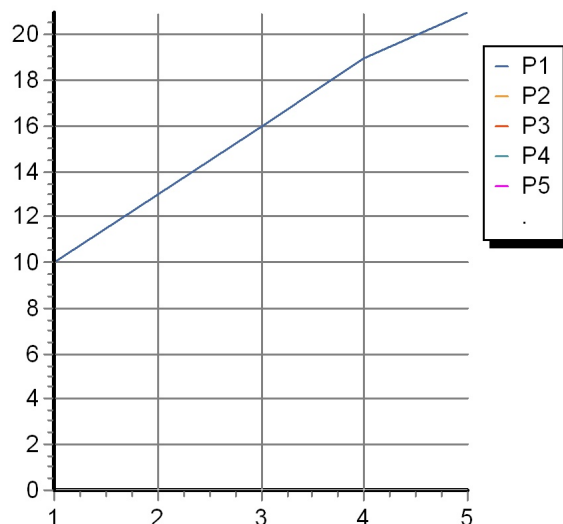

## FLAT

ZX9339

Portate / Flowrates (lt/min)

PRESSIONE PRESSURE	1 BAR	2 BAR	3 BAR	4 BAR	5 BAR
<i>P1</i> BIDET BIDET	10	13	16	19	21
<i>P2</i>					
<i>P3</i>					
<i>P4</i>					
<i>P5</i>					