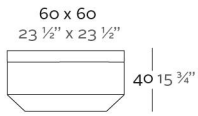

VELA Chill Ottoman 60
VELA Chill Puff 60