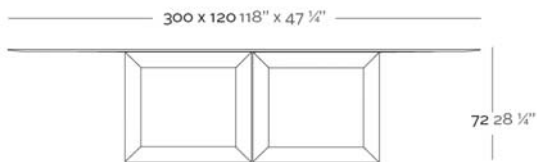

VELA Table 300
VELA Mesa 300

REFERENCE*

REFERENCIA*

54051	54051F	54051W	54051L	54051B
54051FB	54051WB	54051LB	54051G	54051F
54051WG	54051LG	54051D	54051Y	54051D
54051YB	54051DG	54051YG	54051A	54051A
54051AW	54051AL	54051AD	54051AY	

ReferenceX, for example 0000A ReferenciaX, ejemplo 0000A.

* A: Basic R: Autorriego/ Self-Watering F: Lacado/ Lacquered W: Luz/ Light L: Led RGB D: Led RGB DMX Y: Led RGB Batería/ Battery B: Full White G: Glass