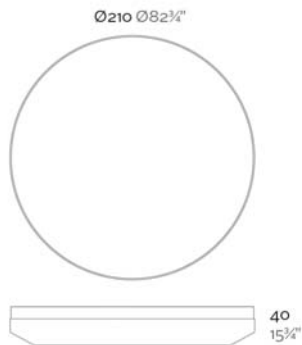

VELA Daybed Round Basic
VELA Daybed Redondo Basic

REFERENCE*

REFERENCIA*

54108	54108F	54108W	54108L	54108D
54108Y				

ReferenceX, for example 0000A ReferenciaX, ejemplo 0000A.

* A: Basic R: Autorriego/ Self-Watering F: Lacado / Lacquered W: Luz / Light L: Led RGB D: Led RGB DMX Y: Led RGB Batería / Battery B: Full White G: Glass

FINISHES ACABADOS

COLOURS COLORES

BASIC

LACQUERED / LACADO

LIGHT / LUZ, LED RGB,
LED RGB DMX, LED BATTERY BATERÍA