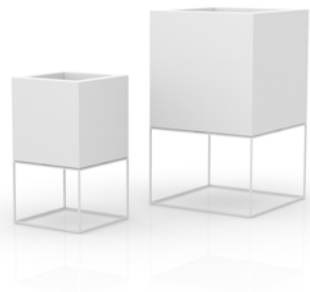

Продажа дизайнерской мебели, света и аксессуаров по всей России

8 (800) 500-70-36
hello@barcelonadesign.ru
www.barcelonadesign.ru VELA CUBO