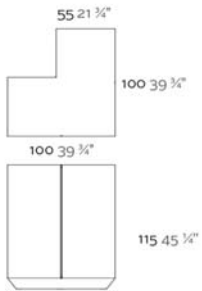

VELA Corner Bar
VELA Barra Esquina

REFERENCE*	REFERENCIA*			
54083	54083F	54083W	54083L	54083E
54083X	54083C	54083Z	54083D	54083Y

ReferenceX, for example 0000A ReferenciaX, ejemplo 0000A.

* A: Basic R: Autorriego/ Self-Watering F: Lacado / Lacquered W: Luz / Light L: Led RGB D: Led RGB DMX Y: Led RGB Bateria / Battery B: Full White G: Glass

FINISHES ACABADOS

COLOURS COLORES

BASIC

LACQUERED / LACADO

LIGHT / LUZ, LED RGB, LED DMX, BATTERY BATERIA