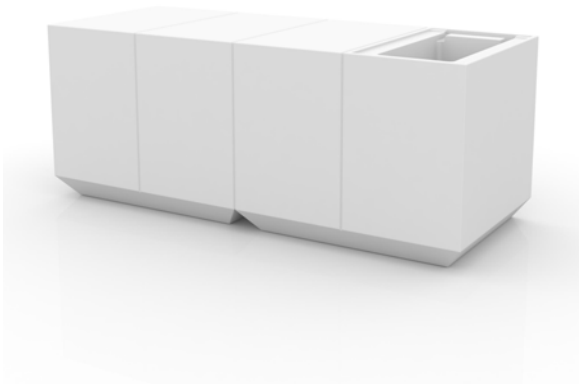

Integrated Ice-Bucket. Dimensions: 59" x 18½" x ½ cm
Cubitera Integrada: 150 x 47 x 1,2 cm

Shelves Dimensions: 59" x 18½" x ½ cm
Dimensiones de los estantes : 150 x 47 x 1,2 cm

VELA CateringBar
VELA Barra Catering