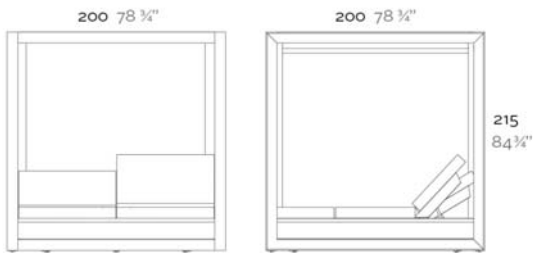

VELA Canopy Daybed (daybed no included)
VELA Pérgola Daybed (daybed no incluido)

REFERENCE*

REFERENCIA*

54115F

54115

ReferenceX, for example 0000A ReferenciaX, ejemplo 0000A.

* A: Basic R: Autorriego/ Self-Watering F: Lacado / Lacquered W: Luz / Light L: Led RGB D: Led RGB DMX Y: Led RGB Batería / Battery B: Full White G: Glass

FINISHES ACABADOS

STRUCTURE COLORS / COLORES ESTRUCTURA

- ☐ STEEL / ACERO
- ☐ SILVER / PLATA
- ☐ LACQUERED WHITE / BLANCO LACADO

- White
- Black
- Bronze
- Steel
- Antirracita
- Champagne
- Pistachio
- Plum
- Beige
- Ecru
- Taupe
- Khaki
- Navy
- Red
- Orange

FABRIC TEJIDOS

BATYLINE - Canopy / Pérgola Vela