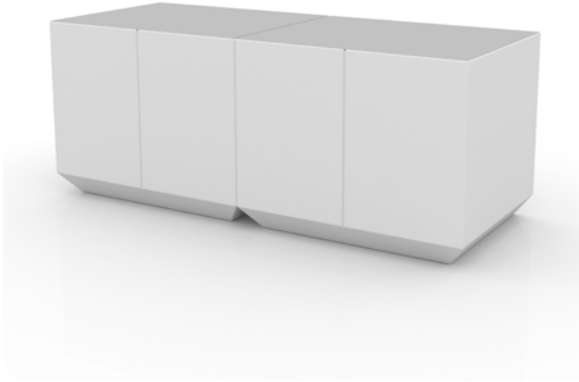

FABRIC TEJIDOS

BATYLINE - Canopy / Pérgola Vela

Продажа дизайнерской мебели, света и аксессуаров по всей России

8 (800) 500-70-36
hello@barcelonadesign.ru
www.barcelonadesign.ru

VELA BARRA CATERING

Shelves Dimensions: 59" x 18 1/2" x 1/2 cm
Dimensiones de los estantes : 150 x 47 x 1,2 cm