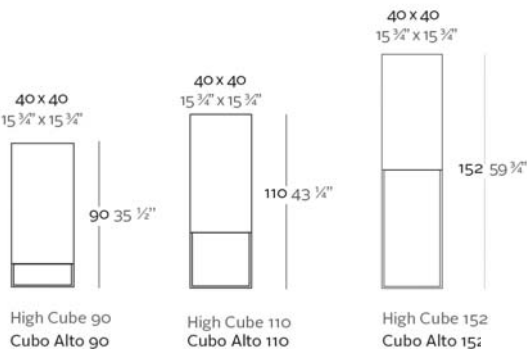

Продажа дизайнерской мебели,
света и аксессуаров
по всей России

8 (800) 500-70-36
hello@barcelonadesign.ru
www.barcelonadesign.ru

VELA LAMPARA CUBO ALTO

DESCRIPTION DESCRIPTION

Made of polyethylene resin by rotational moulding. 100% Recyclable. Item suitable for indoor and outdoor use. Available in different finishes.

Fabricado con resina de polietileno mediante moldeo rotacional con doble pared. 100% Reciclable. Apto para exterior e interior. Disponible en varios acabados y opciones.

WEIGHT PESO 12, 13, 14 Kg.

INCLUDES INCLUYE

Finished RGB Led: Remote control for light colour changes.
Non-slip resistant.

Acabado LED RGB: Mando a distancia para cambiar el color de la luz.
Tacos antideslizantes.

OPTIONS OPCIONES

Transparent cord with switch for indoor use (under request).

Posibilidad de cable transparente e interruptor solo para interior.

REFERENCE*

REFERENCIA*

54066W	54066L	54067W	54067L	54068V
54068L	54068Y	54066D	54066Y	54067D
54067Y	54068D			

ReferenceX, for example 0000A ReferenciaX, ejemplo 0000A.

* A: Basic R: Autorriego/ Self-Watering F: Lacado / Lacquered W: Luz / Light L: Led RGB D: Led RGB DMX Y: Led RGB Bateria / Battery B: Full White G: Glass

FINISHES ACABADOS

COLOURS COLORES	LOG
LIGHT / LUZ	☒
LED RGB	☒
LED DMX	☒
BATTERY BATERÍA	☒

Plug type available Tipo de enchufe disponible