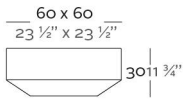

REFERENCE* REFERENCIA*

54047	54047F	54047W	54047L	54047C
54047P	54047D	54047Y		

VELA Chill Table 60
VELA Chill Mesa 60