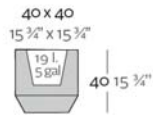

REFERENCE* REFERENCIA*

54073A	54073R	54073F	54073W	54073L
54073D	54073Y			

VELA Chill Pot
VELA Chill Maceta