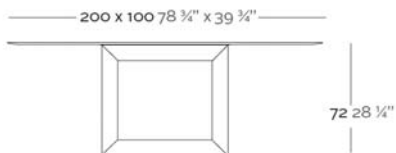

Продажа дизайнерской мебели,
света и аксессуаров
по всей России

8 (800) 500-70-36
hello@barcelonadesign.ru
www.barcelonadesign.ru

VELA MESA 200

DESCRIPTION DESCRIPTION

Made of polyethylene resin by rotational moulding. 100% Recyclable. Item suitable for indoor and outdoor use. Available in different finishes.

Fabricado con resina de polietileno mediante moldeo rotacional con doble pared 100% Reciclable. Apto para exterior e interior. Disponible en varios acabados.

WEIGHT PESO 64 Kg.

INCLUDES INCLUYE

Finished RGB Led: Remote control for light colour changes. Non-slip resistant.

Acabado LED RGB: Mando a distancia para cambiar el color de la luz. Tacos antideslizantes.

OPTIONS OPCIONES

Transparent cord with switch for indoor use (under request).

Posibilidad de cable transparente e interruptor solo para interior.

REFERENCE*

REFERENCIA*

54050	54050F	54050W	54050L	54050B
54050FB	54050WB	54050LB	54050G	54050F
54050WG	54050LG	54050A	54050AF	54050A
54050AL	54050D	54050Y	54050DB	54050Y
54050DG	54050YG	54050AD	54050AY	

ReferenceX, for example 0000A ReferenciaX, ejemplo 0000A.

* A: Basic R: Autorriego/ Self-Watering F: Lacado / Lacquered W: Luz / Light L: Led RGB D: Led RGB DMX Y: Led RGB Bateria / Battery B: Full White G: Glass

VELA Table
VELA Mesa