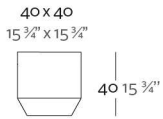

Продажа дизайнерской мебели,
света и аксессуаров
по всей России

8 (800) 500-70-36
hello@barcelonadesign.ru
www.barcelonadesign.ru

VELA LAMPARA CUBO CHILL

DESCRIPTION DESCRIPTION

Made in resin of polyethylene by rotational moulding. 100% Recyclable. Item suitable for indoor and outdoor use. Available with different finishes.

Fabricado en resina de polietileno mediante moldeo rotacional con doble pared. 100% Reciclable. Apto para exterior e interior. Disponible en varios acabados.

WEIGHT PESO

INCLUDE INCLUYE

Finished RGB LED: Colour changes of remote control. Non-slipping feet.

Acabado LED RGB: Mando a distancia para cambio de color de la luz. Tacos antideslizantes.

OPTIONS OPCIONES

Finished Light: Possibility of transparent cable and switch only for indoor.

Acabado Luz: Posibilidad de cable transparente e interruptor solo para interior.

REFERENCE*

REFERENCIA*

54072W

54072L

54072D

54072Y

VELA Chill Lamp
VELA Chill Lámpara