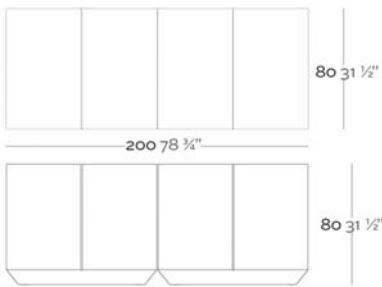

Integrated Ice-Bucket. Dimensions: 59" x 18½" x ½ cm
Cubitera Integrada: 150 x 47 x 1,2 cm

Shelves Dimensions: 59" x 18½" x ½ cm
Dimensiones de los estantes : 150 x 47 x 1,2 cm

VELA CateringBar
VELA Barra Catering

FABRIC TEJIDOS

BATYLINE - Canopy / Pérgola Vela

Продажа дизайнерской мебели, света и аксессуаров по всей России

8 (800) 500-70-36
hello@barcelonadesign.ru
www.barcelonadesign.ru

VELA BARRA CATERING

Shelves Dimensions: 59" x 18 1/2" x 1/2 cm
Dimensiones de los estantes : 150 x 47 x 1,2 cm