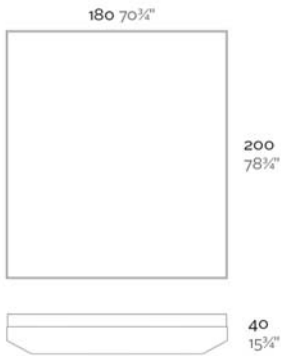

VELA Daybed Square Basic
VELA Daybed Cuadrado Basic

REFERENCE*

REFERENCIA*

54107	54107F	54107W	54107L	54107D
54107Y				

ReferenceX, for example 0000A ReferenciaX, ejemplo 0000A.

* A: Basic R: Autorriego/ Self-Watering F: Lacado / Lacquered W: Luz / Light L: Led RGB D: Led RGB DMX Y: Led RGB Batería / Battery B: Full White G: Glass

FINISHES ACABADOS

COLOURS COLORES

BASIC

LACQUERED / LACADO

LIGHT / LUZ, LED RGB,
LED RGB DMX, LED BATTERY BATERÍA