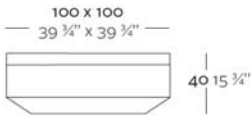

Продажа дизайнерской мебели, света и аксессуаров по всей России

8 (800) 500-70-36
hello@barcelonadesign.ru
www.barcelonadesign.ru

VELA PUFF-CHAISELONGUE (colchoneta incluida)

DESCRIPTION DESCRIPTION

Made of polyethylene resin by rotational moulding. 100% Recyclable. Item suitable for indoor and outdoor use. Available in different finishes.

Fabricado con resina de polietileno mediante moldeo rotacional con doble pared 100% Reciclable. Apto para exterior e interior. Disponible en varios acabados.

WEIGHT PESO 20 Kg.

INCLUDES INCLUYE

Finished RGB Led: Remote control for light colour changes. Outdoor padding (thickness 4"). Non-slip resistant.

Acabado LED RGB: Mando a distancia para cambiar el color de la luz. Acolchado para exterior (grosor 10 cm). Tacos antideslizantes.

OPTIONS OPCIONES

Transparent cord with switch for indoor use (under request).

Posibilidad de cable transparente e interruptor solo para interior.

REFERENCE* REFERENCIA*

54032	54032F	54032W	54032L	54032D
54032Y				

ReferenceX, for example 0000A ReferenciaX, ejemplo 0000A.

* A: Basic R: Autorriego/ Self-Watering F: Lacado / Lacquered W: Luz / Light L: Led RGB D: Led RGB DMX Y: Led RGB Batería / Battery B: Full White G: Glass

VELA Chill Ottoman 100
VELA Chill Puff 100