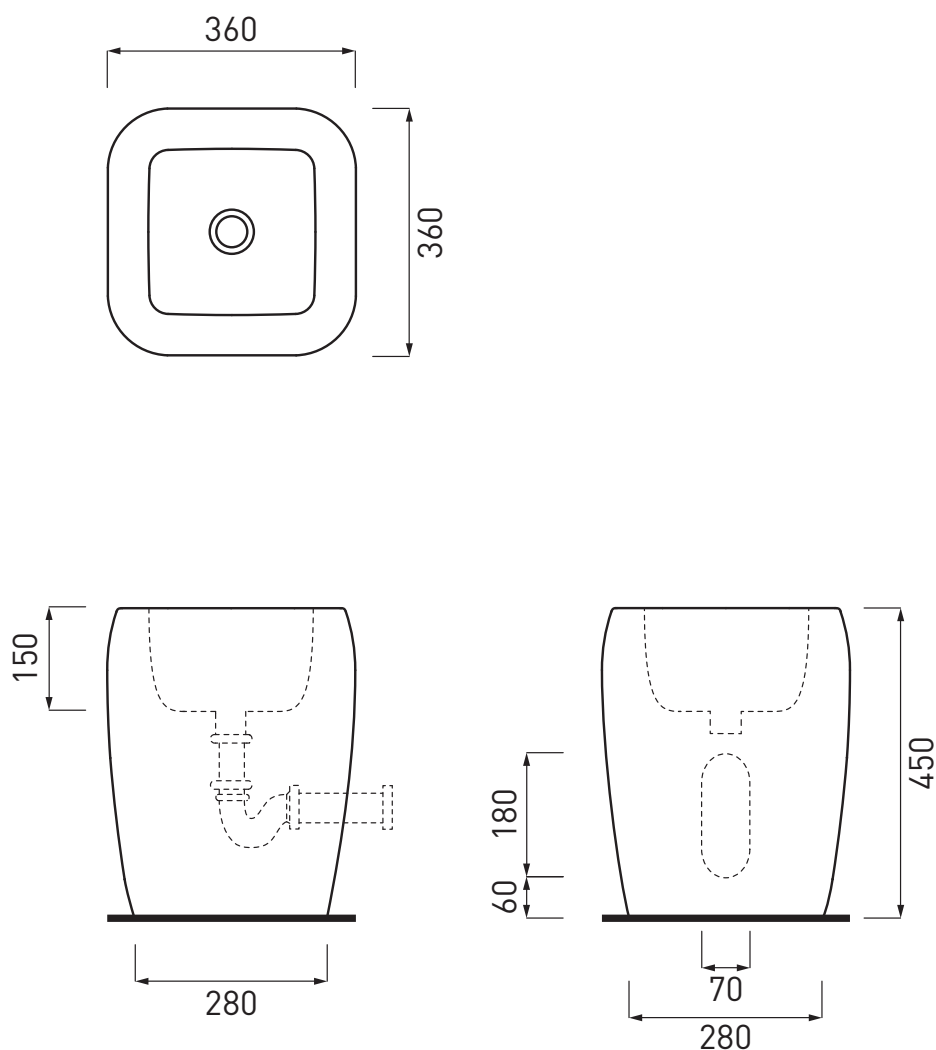

FINITURE

FINISHES

● Bianco/white - glossy

DoP No. 14688.01

Luglio 2020

ATTENZIONE:
Superfici, pesi e misure riportate possono presentare leggere differenze rispetto ai pezzi reali, in considerazione e accordo delle caratteristiche di tolleranza intrinseche del materiale ceramico e del suo processo produttivo. L'azienda si riserva di cambiare schede tecniche e caratteristiche di funzionamento degli articoli in ogni momento e senza necessità di preavviso.