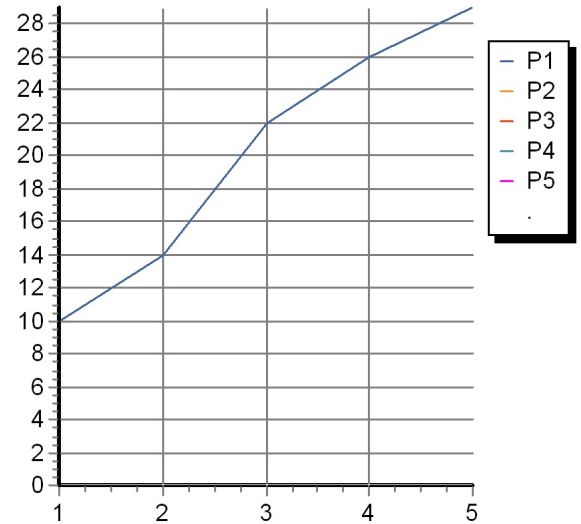

ZETAMIX 1900

Z19065

Miscelatore monocomando esterno doccia. / Exposed single lever shower mixer.

Miscelatore monocomando esterno doccia, uscita da 1/2".

Exposed single lever shower mixer with 1/2" outlet.

ZETAMIX 1900

Z19065 Portate / Flowrates (lt/min)

PRESSIONE PRESSURE	1 BAR	2 BAR	3 BAR	4 BAR	5 BAR
2 RUBINETTO APERTI 2 STOP VALVES OPEN	10	14	22	26	29
P2					
P3					
P4					
P5					

ZETAMIX 1900

Z19065 Pesì e Misure / Weights and Sizes

Peso (Kg) Weight (lb)	1,6 (Kg)	3,52736 (lb)
Volume (dc3) - (in3)	2,88 (dc3)	0,000176 (in3)
h (mm) - (in)	87 (mm)	3,4251987 (in)
L1 (mm) - (in)	190 (mm)	7,480319 (in)
L2 (mm) - (in)	174 (mm)	6,8503974 (in)