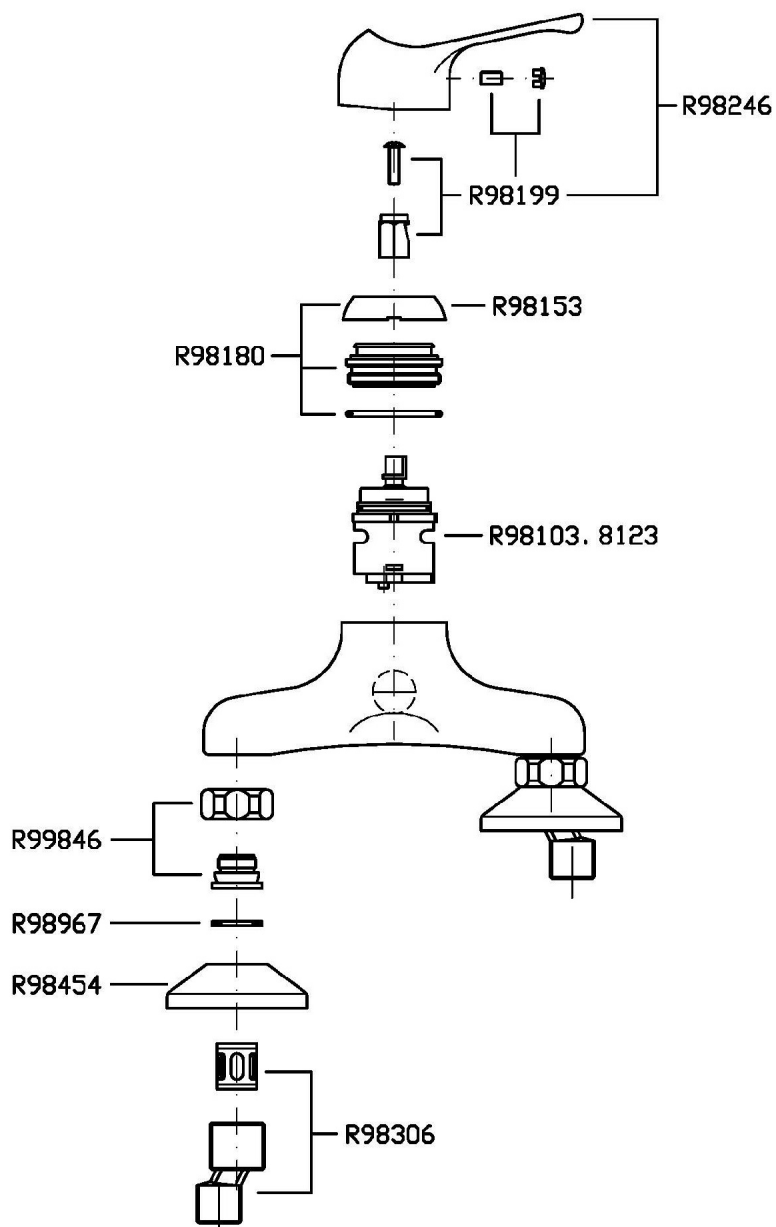

ZETAMIX 1900

Z19065

Miscelatore monocomando esterno doccia. / Exposed single lever shower mixer.

Miscelatore monocomando esterno doccia, uscita da 1/2".

Exposed single lever shower mixer with 1/2" outlet.

ZETAMIX 1900

Z19065 Portate / Flowrates (lt/min)

PRESSIONE PRESSURE	1 BAR	2 BAR	3 BAR	4 BAR	5 BAR
2 RUBINETTO APERTI 2 STOP VALVES OPEN	10	14	22	26	29
P2					
P3					
P4					
P5					

ZETAMIX 1900

Z19065 Pesì e Misure / Weights and Sizes

Peso (Kg) Weight (lb)	1,6 (Kg)	3,52736 (lb)
Volume (dc3) - (in3)	2,88 (dc3)	0,000176 (in3)
h (mm) - (in)	87 (mm)	3,4251987 (in)
L1 (mm) - (in)	190 (mm)	7,480319 (in)
L2 (mm) - (in)	174 (mm)	6,8503974 (in)