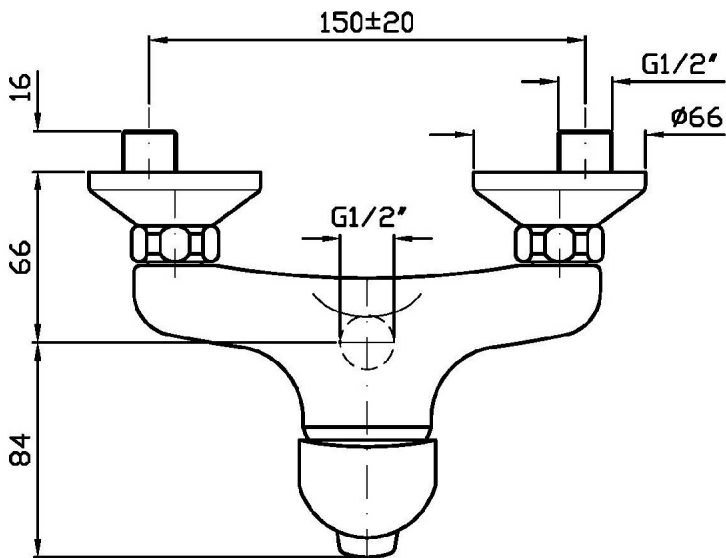

ZETAMIX 1900

Z19065

Disegno Complessivo / Overall Drawing