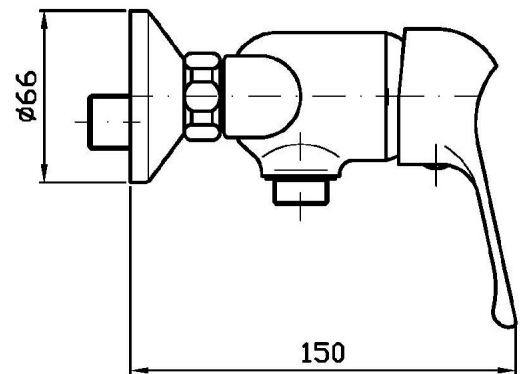

ZETAMIX 1900

Z19065

Disegno Complessivo / Overall Drawing