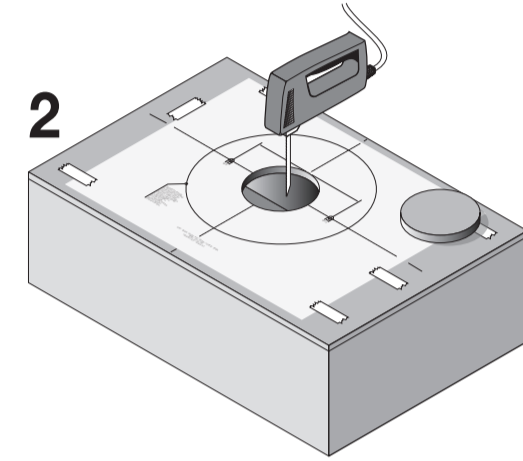

LAUFEN

SAVOY

8.1294.2
Waschtisch-Schale
Vasque pour table de toilette
Bacino
Washbasin in bowl
Lavabo de sobreencimera
Waskom
Umyvadlová mísa
Praustuvas – dubuo
Umywalka nabladowa
Mosdótá
Раковина-чаша
Стоящ умивалник

8.9994.2
Schablone
Gabarit
Sagoma
Template
Plantilla
Sjabloon
Šablona
Šablonas
Szablon
Sablon
Лекало
Шаблон

Max. 5 Nm