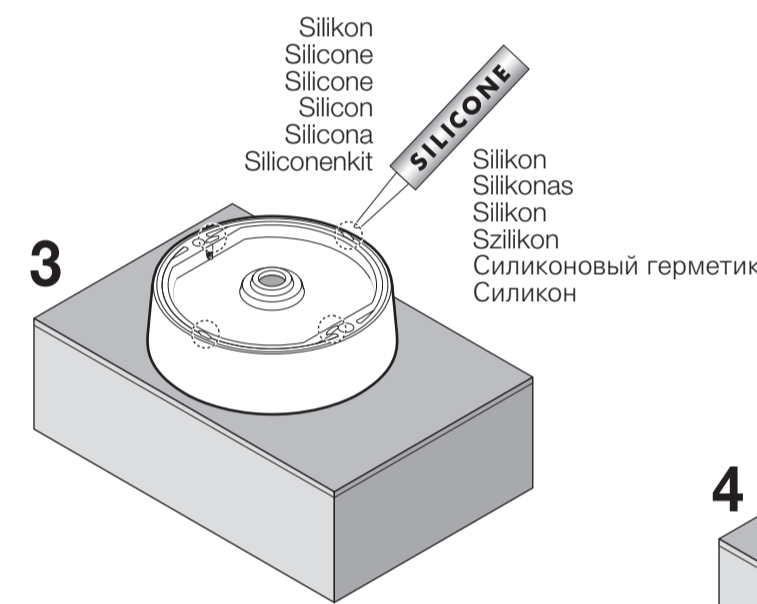

LAUFEN

SAVOY

8.1294.2
Waschtisch-Schale
Vasque pour table de toilette
Bacino
Washbasin in bowl
Lavabo de sobreencimera
Waskom
Umyvadlová mísa
Praustuvas – dubuo
Umywalka nabladowa
Mosdótá
Раковина-чаша
Стоящ умивалник

8.9994.2
Schablone
Gabarit
Sagoma
Template
Plantilla
Sjabloon
Šablona
Šablonas
Szablon
Sablon
Лекало
Шаблон

Max. 5 Nm