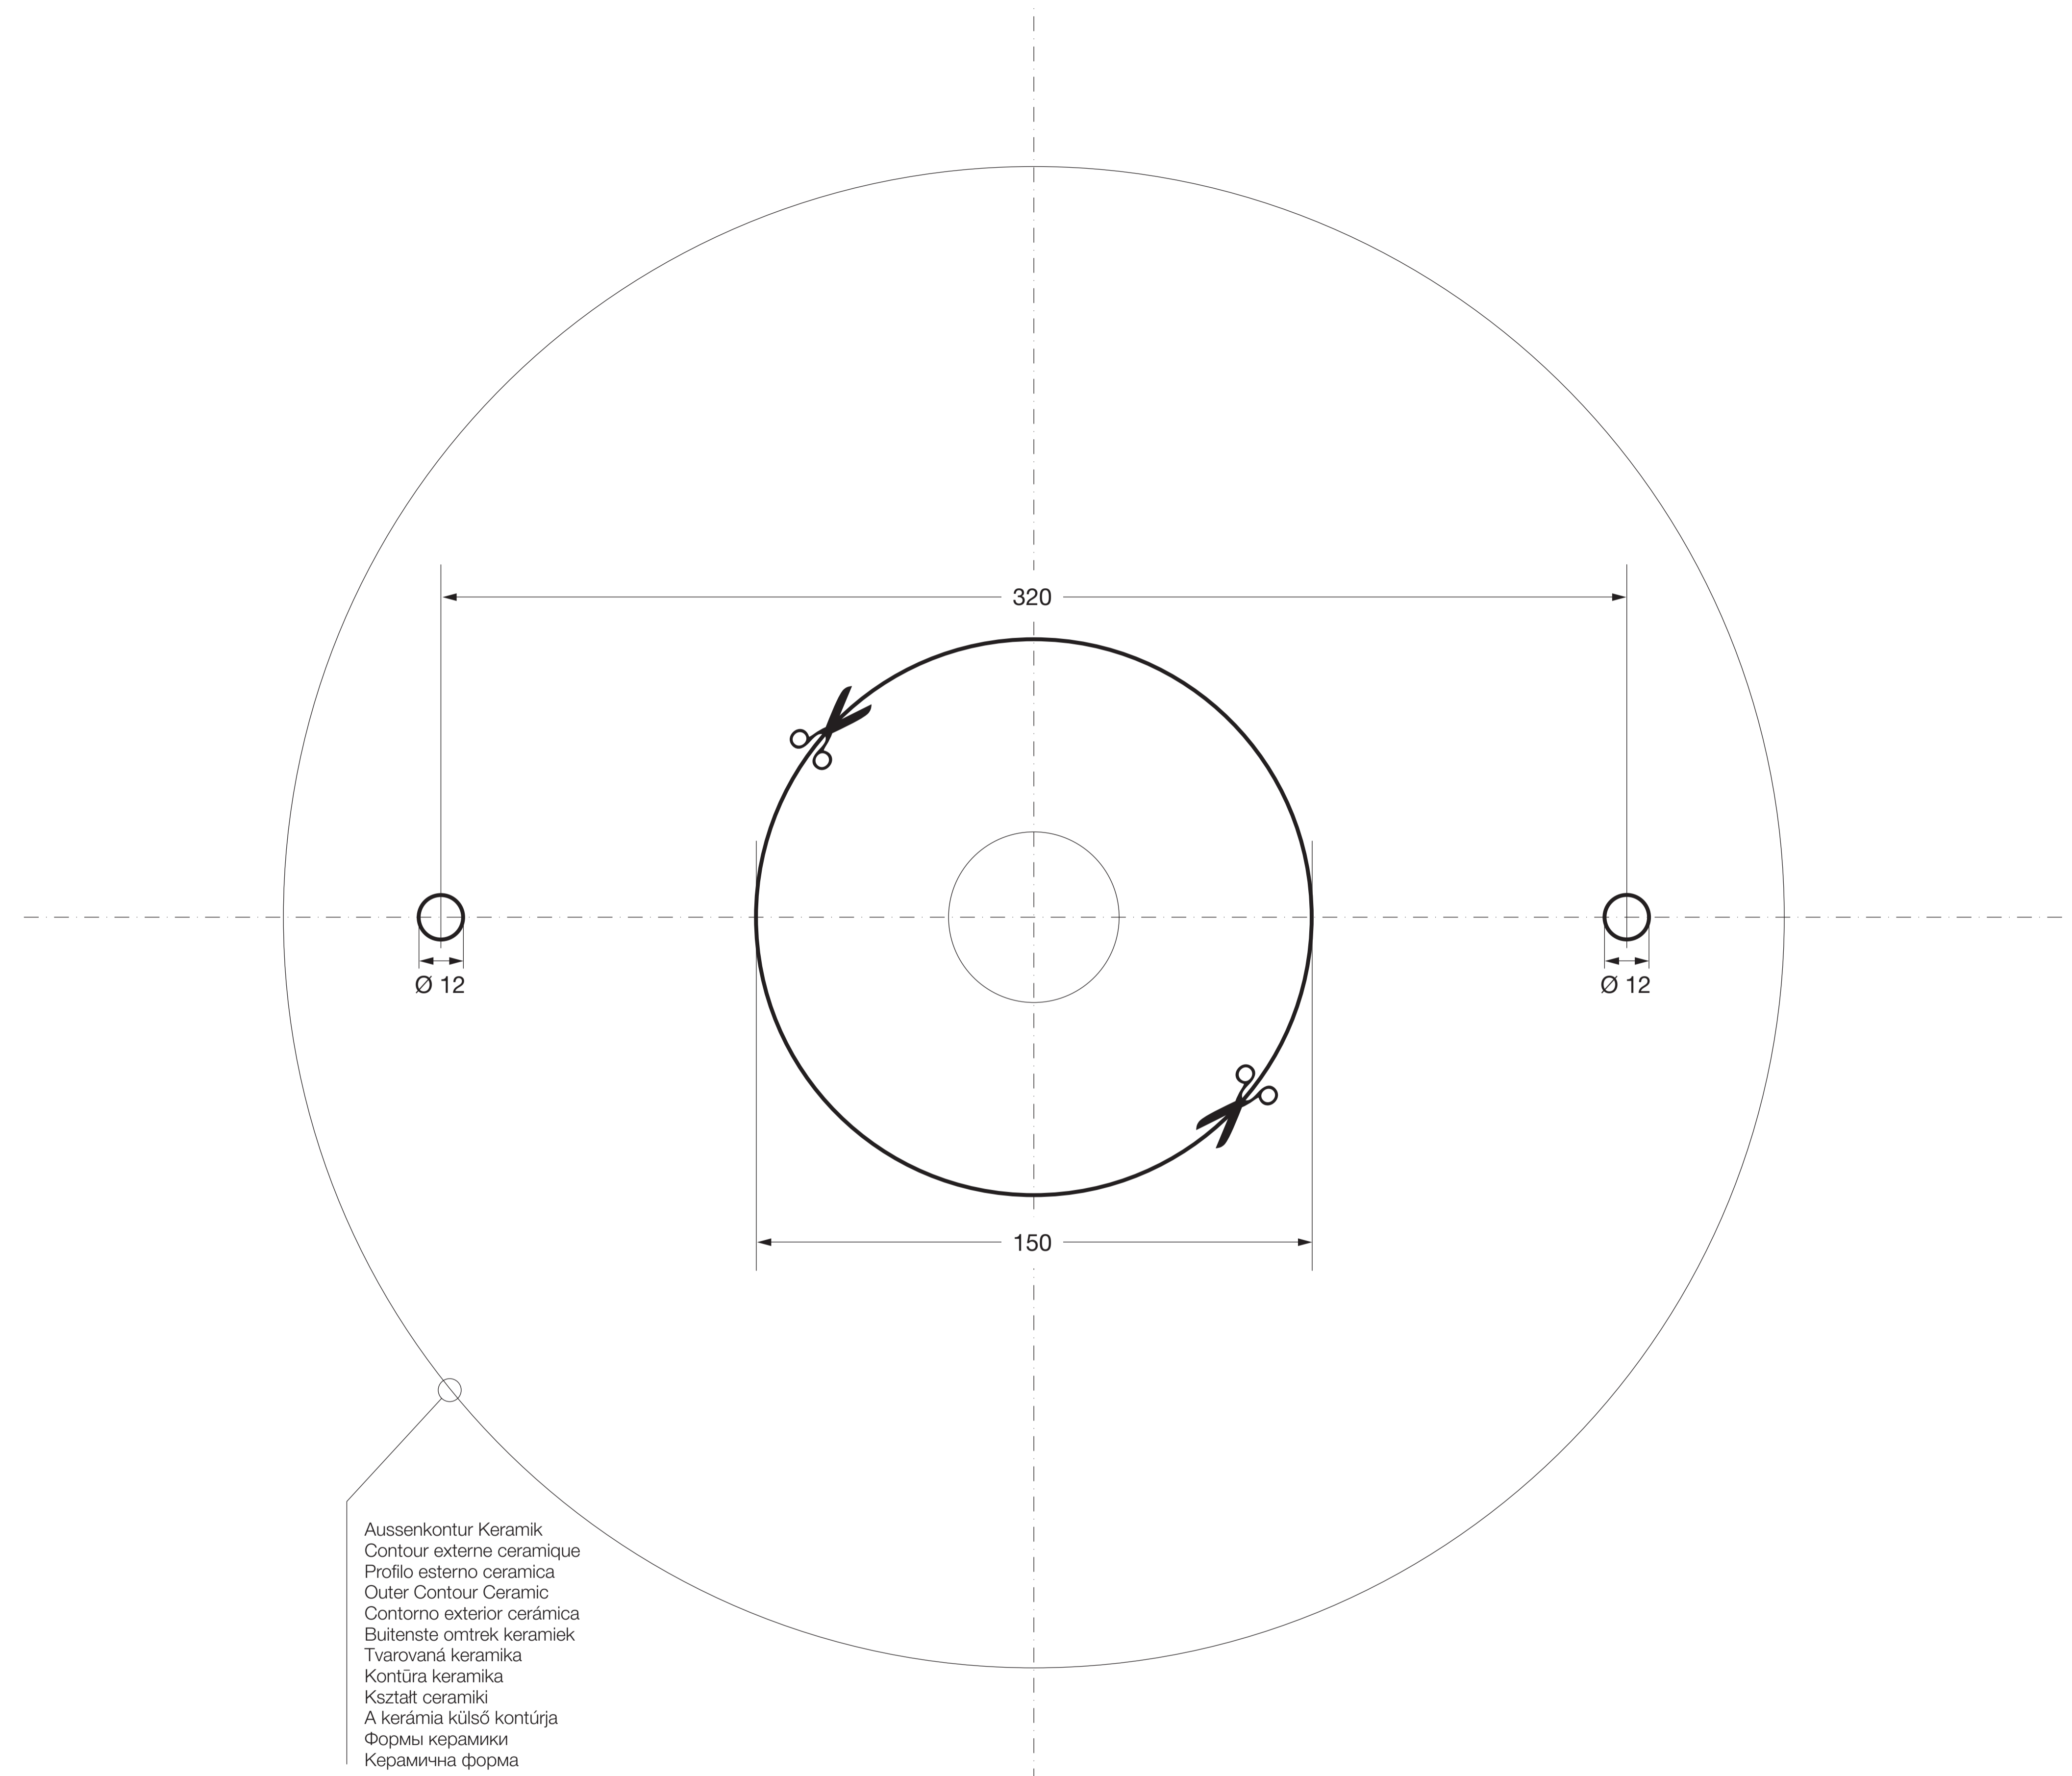

Aussenkontur Keramik
Contour externe ceramique
Profilo esterno ceramica
Outer Contour Ceramic
Contorno exterior cerámica
Buitenste omtrek keramiek
Tvarovaná keramika
Kontúra keramika
Kształt ceramiki
A kerámia külső kontúrja
Формы керамики
Керамична форма

vorne
devant
fronte
front
delante
voorzijde
předek
priekis
przód
elől
передняя часть
предна част