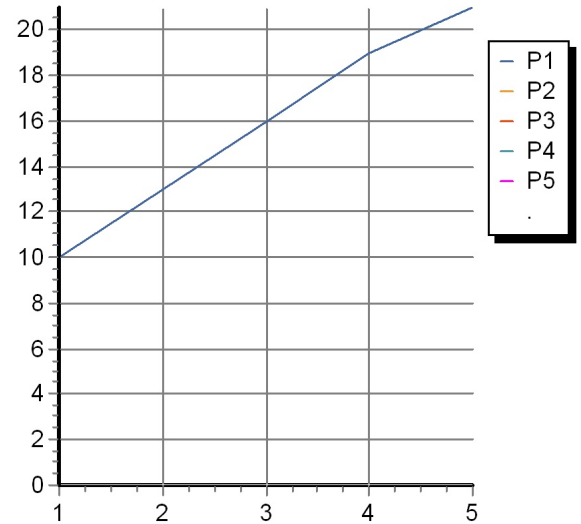

## FLAT

ZX9338

Portate / Flowrates (lt/min)

PRESSIONE PRESSURE	1 BAR	2 BAR	3 BAR	4 BAR	5 BAR
<i>P1</i> BIDET BIDET	10	13	16	19	21
<i>P2</i>					
<i>P3</i>					
<i>P4</i>					
<i>P5</i>					