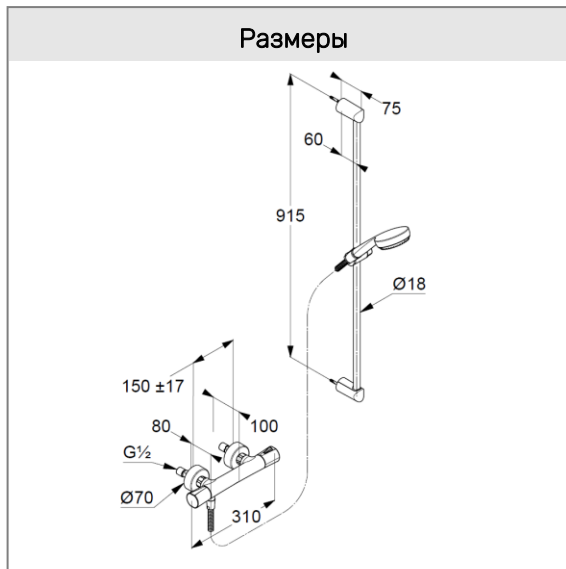

KLUDI LOGO SHOWER DUO

смеситель для душа с термостатом DN 15

№ арт.:

68 577 05-00

Поверхн.:

хром

Описание:

смеситель для душа с термостатом DN 15
L = 900 мм
настенная душевая штанга KLUDI LOGO Ø 18 мм
настенный монтаж
запорный вентиль
рукоятка выбора температуры с ограничителем горячей воды при 38°C
клапан защиты от обратного потока
прокладка с сеточкой
отвод для душа G 1/2
душевая лейка KLUDI LOGO 3S 68 300 05-00
три типа струи:
бодрящая, мягкая, массажная
функция удаления остающейся воды из лейки
шланг KLUDI LOGOFLEX 61 056 05-00
G 1/2 x G 1/2 x 1600 мм
пластиковая оболочка
с металлическим эффектом

Фото

Размеры

График расхода воды