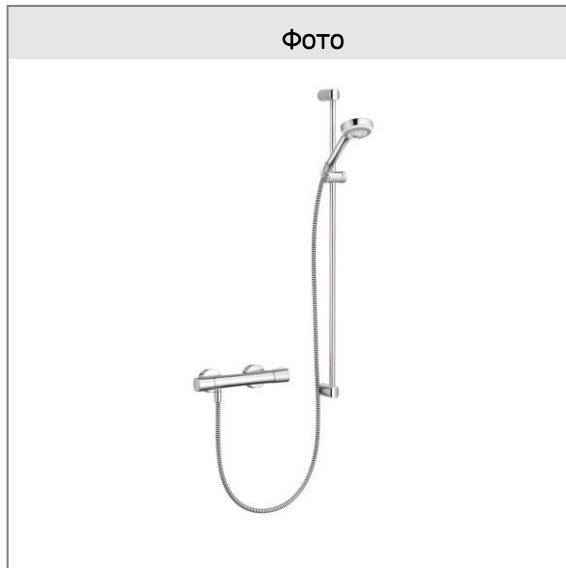

KLUDI LOGO SHOWER DUO

смеситель для душа с термостатом DN 15

№ арт.:

68 577 05-00

Поверхн.:

хром

Описание:

смеситель для душа с термостатом DN 15
L = 900 мм
настенная душевая штанга KLUDI LOGO Ø 18 мм
настенный монтаж
запорный вентиль
рукоятка выбора температуры с ограничителем горячей воды при 38°C
клапан защиты от обратного потока
прокладка с сеточкой
отвод для душа G 1/2
душевая лейка KLUDI LOGO 3S 68 300 05-00
три типа струи:
бодрящая, мягкая, массажная
функция удаления остающейся воды из лейки
шланг KLUDI LOGOFLEX 61 056 05-00
G 1/2 x G 1/2 x 1600 мм
пластиковая оболочка
с металлическим эффектом

Фото

Размеры

График расхода воды