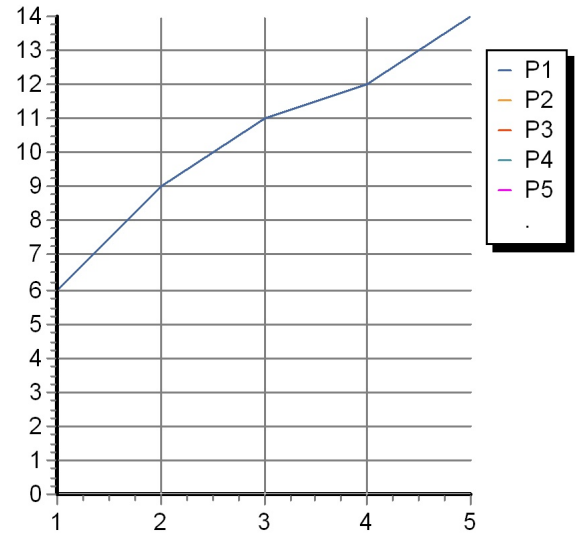

Esplosi / Exploded

FLAT

ZX9282

Portate / Flowrates (lt/min)

PRESSIONE PRESSURE	1 BAR	2 BAR	3 BAR	4 BAR	5 BAR
LAVABO BASIN <i>P1</i>	6	9	11	12	14
<i>P2</i>					
<i>P3</i>					
<i>P4</i>					
<i>P5</i>					

FLAT

ZX9282

Pesi e Misure / Weights and Sizes

Peso (Kg) Weight (lb)	1,82 (Kg)	4,012372 (lb)
Volume (dc3) - (in3)	4,05 (dc3)	0,000247 (in3)
h (mm) - (in)	70 (mm)	2,755907 (in)
L1 (mm) - (in)	150 (mm)	5,905515 (in)
L2 (mm) - (in)	385 (mm)	15,1574885 (in)