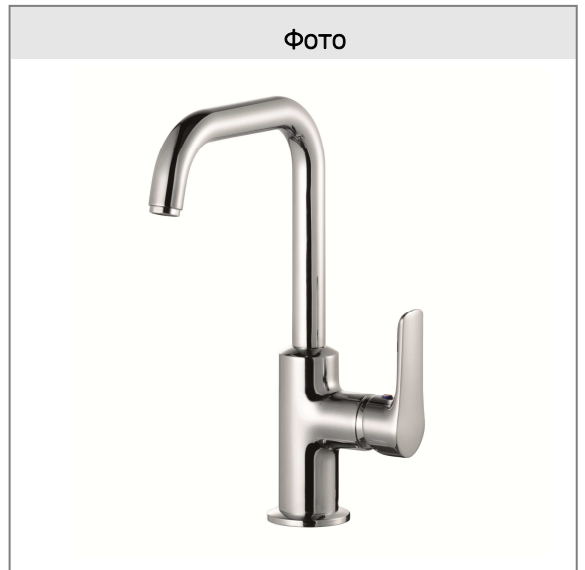

KLUDI PURE&SOLID

однорычажный смеситель на умывальник DN 15

№ арт.:

34 025 05 75

Поверхн.:

хром

Описание:

однорычажный смеситель на умывальник
литой рычаг
поворотный излив (360°)
монтаж на одно отверстие
расход воды 5 л/мин при давлении 3 бара
аэратор M 24 x 1
керамический картридж
донный клапан G 1 1/4
гибкая подводка G 3/8
система быстрого монтажа

Фото