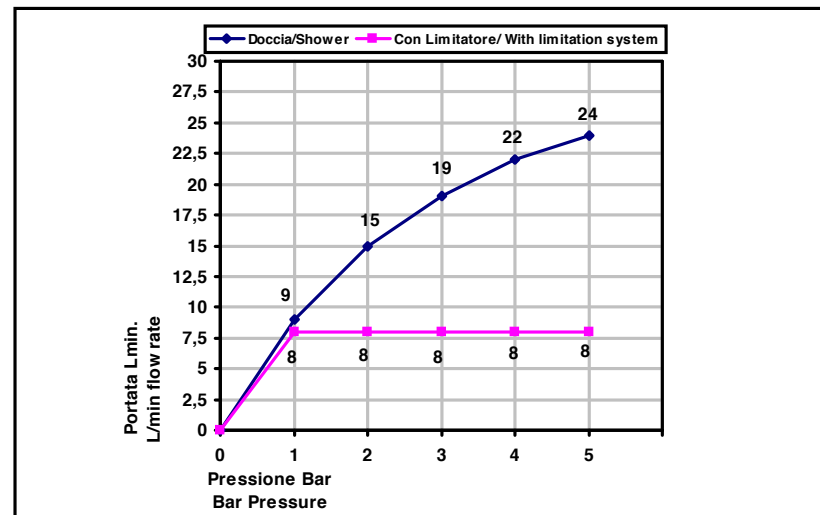

Pressione dinamica minima di utilizzo 0,5 bar.
Minimum dynamic pressure of use: 0,5 Bar.

La doccetta Art_923 è dotato di limitatore di portata da 8l/min da 1 a 5 bar
The handshower Art_923 has a limitation system of 8l/m for 1 to 5 Bar

PORTATE A PRESSIONE DINAMICA SENZA LIMITATORE
FLOW RATES AT DYNAMIC PRESSURE WITHOUT LIMITATION SYSTEM

-Uscita Doccia	1 bar	9 l/min
- Shower exit	2 bar	15 l/min
	3 bar	19 l/min
	4 bar	22 l/min
	5 bar	24 l/min

Cod. 976
Aste doccia

Saliscendi minimalista
con doccetta monogetto
Ø 100 mm supporti asta
e doccetta in abs
e flessibile doppia aggraffatura 1500 mm,
1/2" FF conico

Minimalist sliding rail
with Ø 100 mms single function handshower,
abs wall and slider bracket
and 1500 mms double interlock hose,
1/2" ff conical