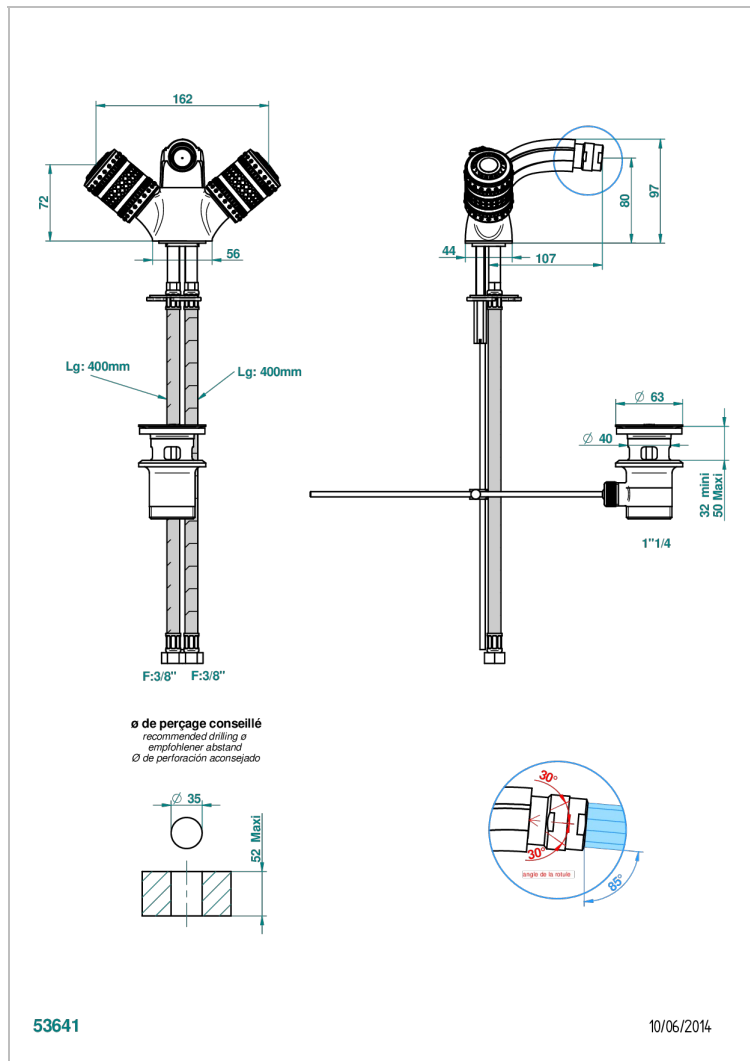

# MONTE CARLO С ЗОЛОТЫМ ФАРФОРОМ

U8B-3202

Смеситель для биде на одно отверстие с поворотным аэратором и донным клапаном

THG<sup>®</sup>  
PARIS