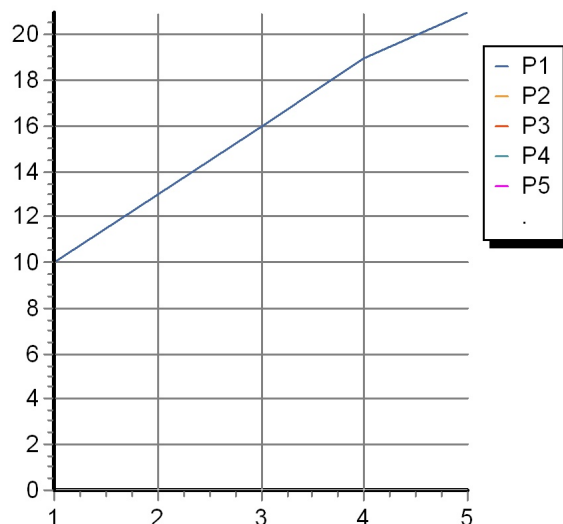

Esplosi / Exploded

FLAT

ZX9209

Portate / Flowrates (lt/min)

PRESSIONE PRESSURE	1 BAR	2 BAR	3 BAR	4 BAR	5 BAR
LAVABO BASIN <i>P1</i>	10	13	16	19	21
<i>P2</i>					
<i>P3</i>					
<i>P4</i>					
<i>P5</i>					

FLAT

ZX9209

Pesi e Misure / Weights and Sizes

Peso (Kg) Weight (lb)	1,5 (Kg)	3,3069 (lb)
Volume (dc3) - (in3)	4,05 (dc3)	0,000247 (in3)
h (mm) - (in)	70 (mm)	2,755907 (in)
L1 (mm) - (in)	150 (mm)	5,905515 (in)
L2 (mm) - (in)	385 (mm)	15,1574885 (in)