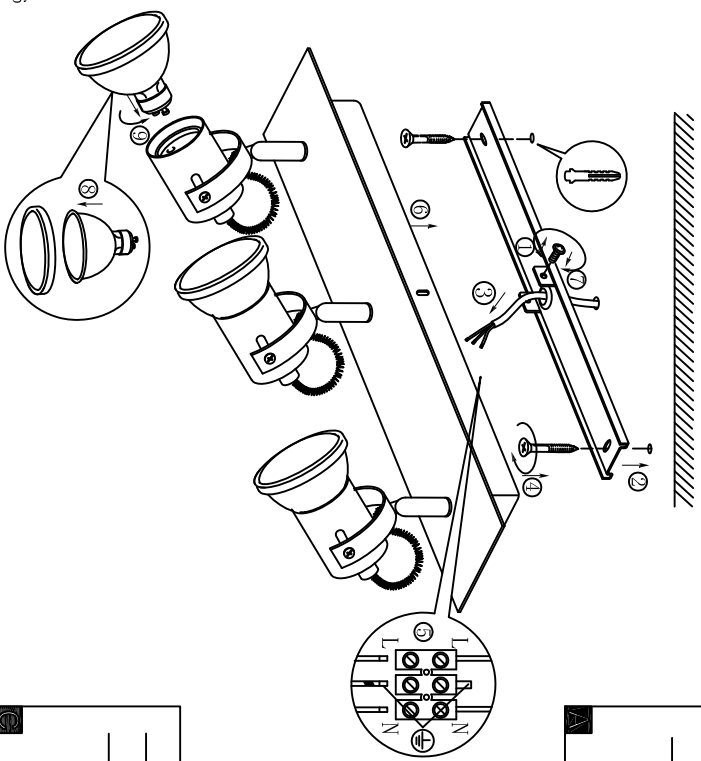

B

BI A94146

A5印制

 EGLO 产品装配说明书		名称 图肯3 GU10-COB 3.3W 三头槽灯 94146		
校对	李柳根		货号	
绘图			通用	
审核		版次	V:1.0	
批准		日期	2014-08-25	
approved by EGLO QC				