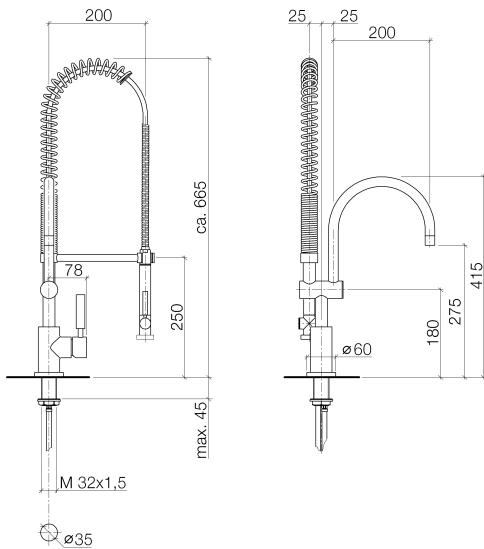

Кухня - Tara Classic
 Однорычажный смеситель Profi - платина
 Артикульный номер: 33 880 888-08

- вылет 200 мм
- поворотный излив 360°
- обогащенная воздухом и душевая струя
- высота смесителя 415 мм
- высота Profi-душевого гарнитура около 665 мм
- высота до аэратора 275 мм
- диаметр сверлёного отверстия 35 мм
- поверхность с форсунками с системой защиты от известковых отложений
- расход макс. 7 л/мин при гидравлическом давлении 3 бара
- не содержит свинца
- (ADA)
- Защищён от обратного потока.

платина

размерный чертеж

Все величины в мм / дюймах = мм x 0,0394