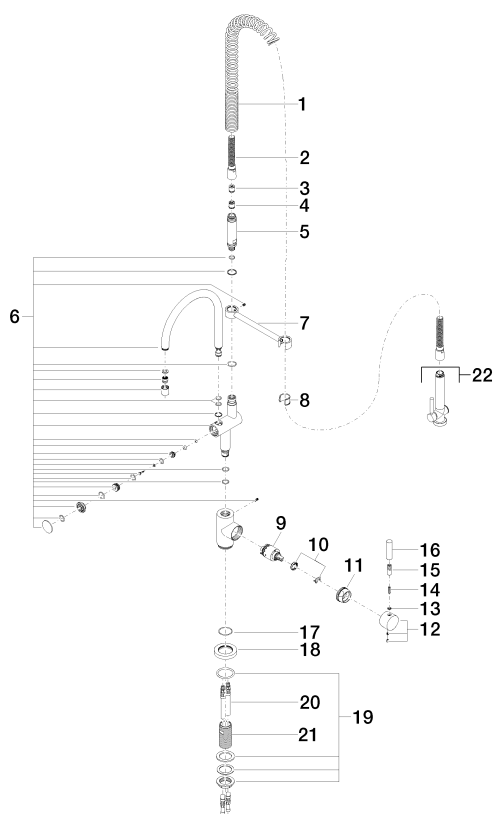

Кухня - Tara Classic  
Однорычажный смеситель Profi - платина  
Артикульный номер: 33 880 888-08

Спецификация запасных частей

№	Артикульный №	Наименование	Расходуемое кол-во
1	09 16 02 034 90	Перо 190 мм -	1
2	09 30 02 065-08	Шланг 1/2" x 1/2" x 775 мм - платина	1
3	09 23 01 046 90	Back-flow preventer 15 л/мин. -	1
4	09 23 01 040 90	Back-flow preventer Ø 15,3 x 16 мм -	1
5	09 30 01 067 10-08	Подключение Ø 24,5 x 115,5 мм - платина	1
6	90 19 88 019 00-08	Излив 335 x 282 x 36 мм - платина	1
7	04 17 20 014 00-08	Держатель 39 x 20 x 238 мм - платина	1
8	09 18 40 035 90	гильза -	1
9	90 15 05 063 00 90	Картридж черный Ø 35 x 70 мм -	1
10	04 28 10 148 00 90	Картридж -	1
11	09 24 04 107-08	Подключение Ø 40 x 20 мм - платина	1
12	90 20 88 040 00-08	Ручка 98 x 64 x 64 мм - платина	1
13	09 30 11 032 90	Крепление Ø 5,3 -	1
14	09 31 11 010 90	Крепление M5 x 20 мм -	1
15	09 24 04 048-08	Ручка Ø 10 x 30 мм - платина	1
16	09 20 62 005-08	Ручка Ø 15 x 55 мм - платина	1
17	09 14 10 102 90	O-Ring 33,05 x 1,78 мм -	1
18	09 28 10 055-08	крышка Ø 60 x Ø 38,2 x 10 мм - платина	1
19	04 23 10 009 02 90	Крепление M32 x 1,5 -	1
20	04 30 04 016 00 90	Напорный шланг M10x1 x 420 мм -	2
21	09 30 01 010 90	Подключение Ø 32 x 70 мм -	1
22	04 12 11 097 11-08	Душевая лейка 58,5 x 164,5 x 35 мм - платина	1