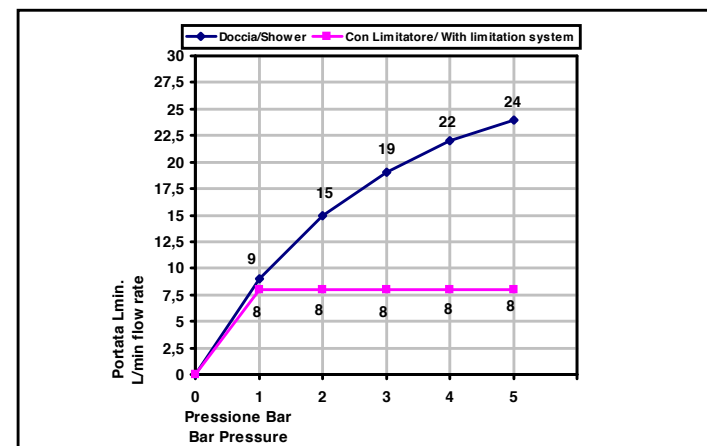

Pressione dinamica minima di utilizzo 0,5 bar.  
Minimum dynamic pressure of use: 0,5 Bar.

La doccietta Art\_923 è dotato di limitatore di portata da 8 l/min da 1 a 5 bar  
The handshower Art\_923 has a limitation system of 8 l/m for 1 to 5 Bar

**PORTATE A PRESSIONE DINAMICA SENZA LIMITATORE**  
**FLOW RATES AT DYNAMIC PRESSURE WITHOUT LIMITATION SYSTEM**

-Uscita Doccia	1 bar	9 l/min
- Shower exit	2 bar	15 l/min
	3 bar	19 l/min
	4 bar	22 l/min
	5 bar	24 l/min

**Cod. 936**  
**Aste doccia**

© Copyright of Bongio s.r.l.

Duplex con erogazione,  
supporto orientabile,  
doccietta monogetto Ø 100 mm  
e flessibile doppia aggraffatura 1500 mm,  
1/2" FF conico

Shower set with water supply elbow,  
orientable bracket Ø 100 MMS  
single function handshower  
1500 mms and double interlock flexible hose,  
1/2" ff conical.hose, 1/2" FF conical