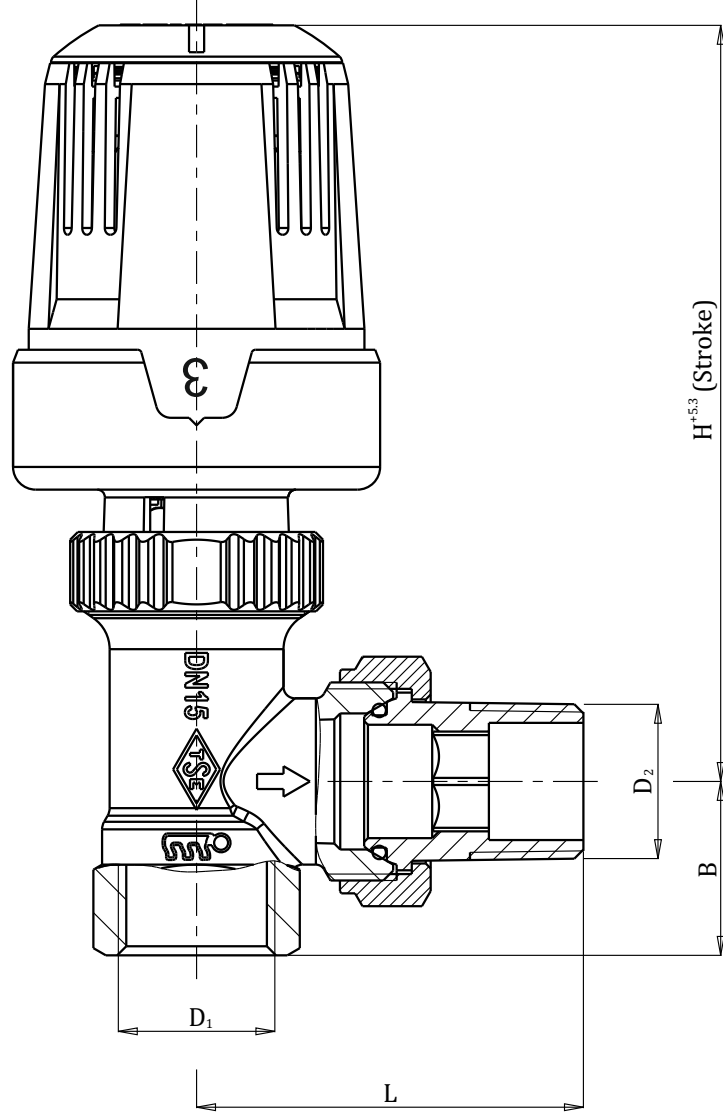

# Termostatik Radyatör Valfleri (Krom)

## Thermostatic Radiator Valves (Chrome)

Kod No / Ref. No	D <sub>1</sub>	D <sub>2</sub>	L	B	H <sup>+5,3</sup>
602120162	R <sub>p</sub> 1/2"	R 1/2"	53	23	100
602120181	R <sub>p</sub> 3/4"	R 3/4"	63	26	100