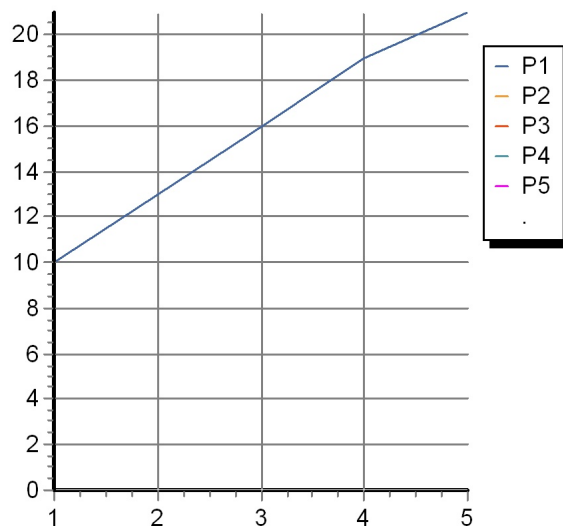

## FLAT

ZP9338

Portate / Flowrates (lt/min)

PRESSIONE PRESSURE	1 BAR	2 BAR	3 BAR	4 BAR	5 BAR
<i>P1</i> BIDET BIDET	10	13	16	19	21
<i>P2</i>					
<i>P3</i>					
<i>P4</i>					
<i>P5</i>					