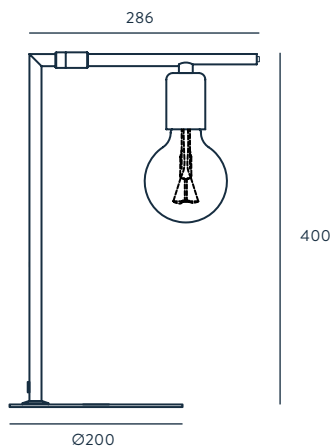

RENDO

DESIGNED BY **FORNASEVI / 2014**

S1181

ACABADOS

METAL
NEGRO MATE - ORO MATE

MATERIALES

ACERO

ESPECIFICACIONES (UE)

E27 33 W MAX
(NO INCLUIDA)
220-240 V, 50/60 HZ,
IP20, CLASE II

BOMBILLA IMAGEN

B020

CLASIFICACIÓN ENERGÉTICA

A ++

FINISHES

METAL
MATT BLACK - MATT BRASS

MATERIALS

STEEL

SPECIFICATIONS (UE)

E27 60W MAX
(NOT INCLUDED)
220-240 V, 50/60 HZ,
IP20, CLASE II

BULB

B020

ENERGY LABEL

A ++