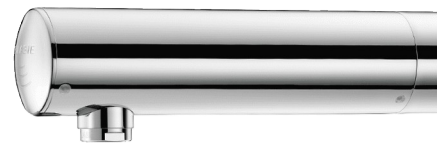

## Сенсорный кран ТЕМРОМАТИС 3

Арт. 443006

Интегрированная батарея

### ОПИСАНИЕ

Сенсорный кран ТЕМРОМАТИС 3 - Арт. 443006

Сенсорный кран для раковины, монтаж на стену :  
 Питание от встроенной литиевой батареи 6 V (тип 223).  
 Противозастойный электроклапан и электронный модуль встроены в корпус крана.  
 Базовый расход 3 л/мин при давлении 3 бара, регулируется от 1,5 до 6 л/мин.  
 Регулятор струи с защитой от налета.  
 Периодическое ополаскивание (~60 сек каждые 24 часа после последнего использования).  
 Активный инфракрасный детектор присутствия, удобно расположен на конце излива.  
 Корпус из цельной хромированной латуни.  
 Крышка блокируется 2 скрытыми креплениями с пиктограммой, обеспечивающей немедленное распознавание.  
 Крепление на стену M1/2".  
 Ø 50, длина 190 мм.  
 Антиблокировочная защита против блокировки в открытом положении.  
 Адаптировано для МГН.  
 Гарантия 10 лет.

### ТЕХНИЧЕСКИЕ ХАРАКТЕРИСТИКИ

Сенсорный кран ТЕМРОМАТИС 3 - Арт. 443006

Подключение	Батарея 6V
Соединение	M1/2"
Технология	Сенсорный
Длина излива	190 мм
Расход	3 л/мин
Стандарты	ACS  JWRAS
Гарантия	