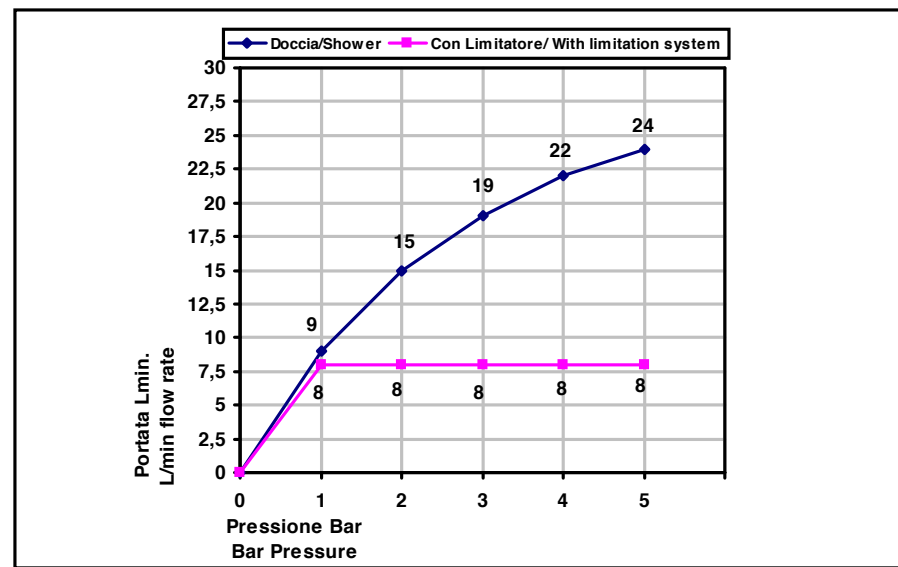

M. 1/2" Gas

Pressione dinamica minima di utilizzo 0,5 bar.  
Minimum dynamic pressure of use: 0,5 Bar.

La doccetta Art\_923 è dotato di limitatore di portata da 8 l/min da 1 a 5 bar  
The handshower Art\_923 has a limitation system of 8 l/m for 1 to 5 Bar

**PORTATE A PRESSIONE DINAMICA SENZA LIMITATORE**  
**FLOW RATES AT DYNAMIC PRESSURE WITHOUT LIMITATION SYSTEM**

-Uscita Doccia	1 bar	9 l/min
- Shower exit	2 bar	15 l/min
	3 bar	19 l/min
	4 bar	22 l/min
	5 bar	24 l/min

**Cod. 923**  
Aste doccia

Doccetta monogetto  
Ø 100 mm in abs  
con attacco universale 1/2" M

Abs Ø 100 mms  
single function handshower  
with 1/2" M standard connection

**bongio**

Mario Bongio s.r.l.  
Via Aldo Moro, 2  
28017 San Maurizio d'Opaglio (NO) - Italy  
tel: +39 0322 967248 fax: +39 0322 950012  
www.bongio.com